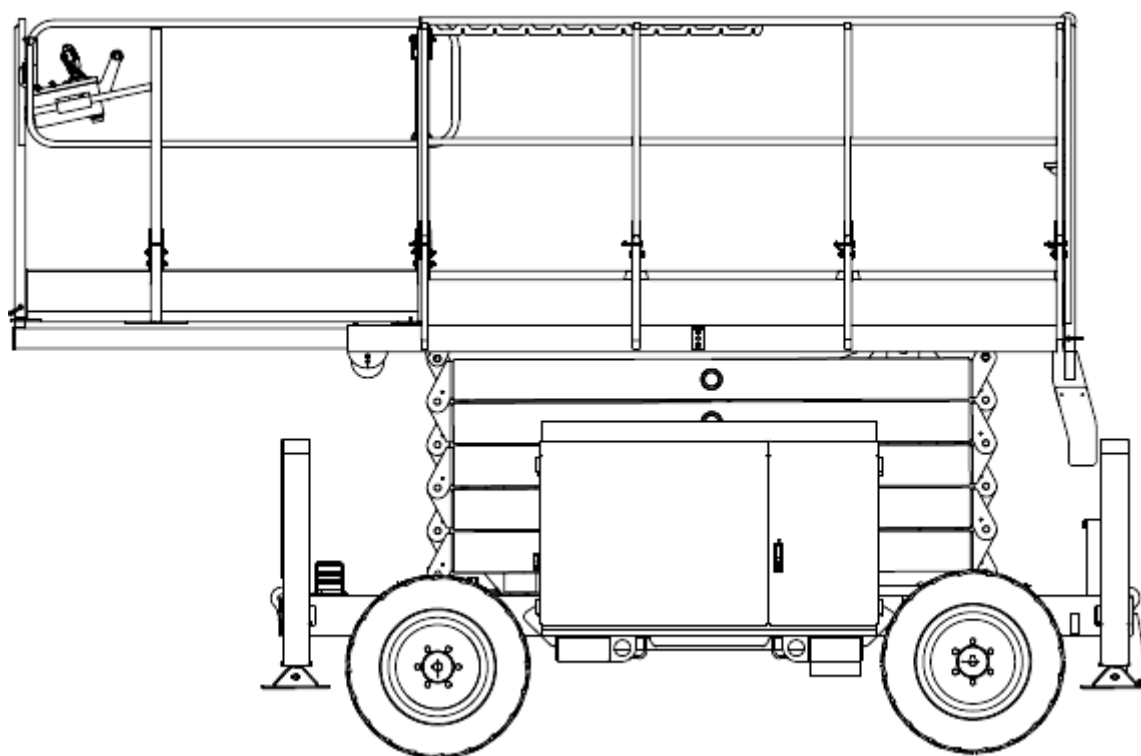

Snorkel

CARTE TEHNICA PLATFORMA AUTORIDICATOARE SNORKEL SR3370

seria de fabricatie:

an de fabricatie:

SNORKEL

Vigo Centre, Birtley Road,
Washington, Tyne & Wear,
NE38 9DA, Marea Britanie

telefon: +44 (0) 845 1550 057
e-mail: sales@snorkellifts.com