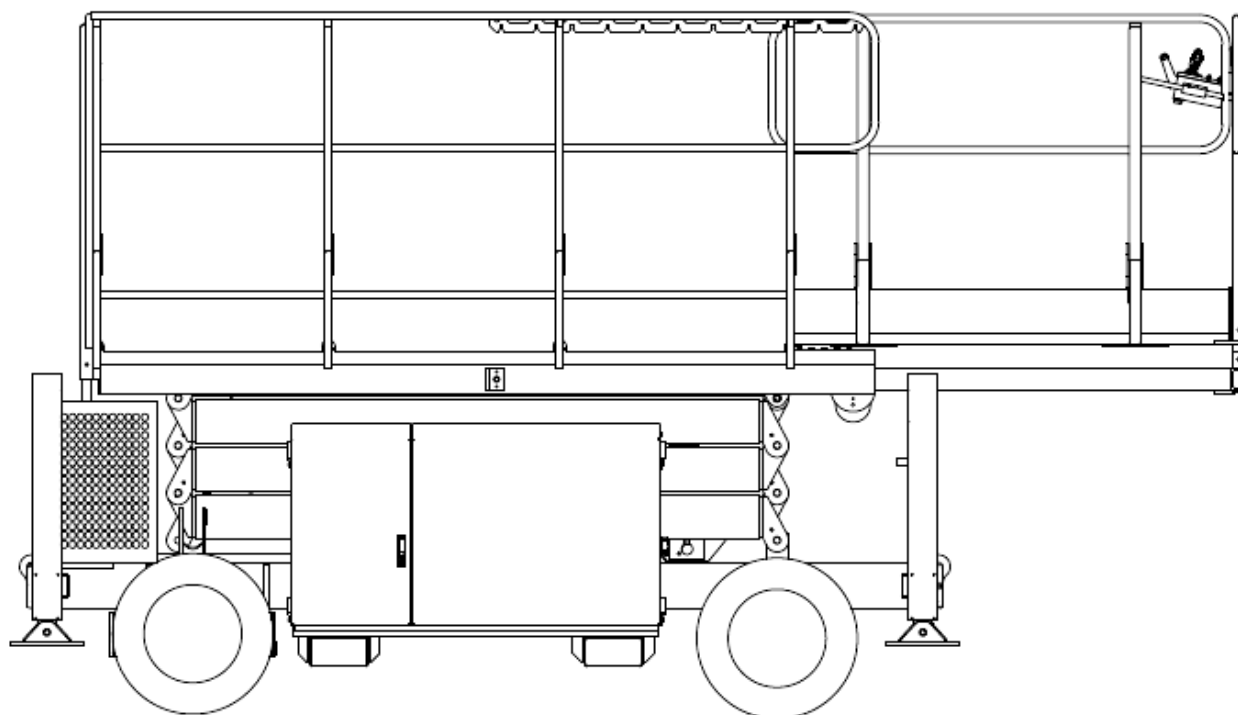

## CARTE TEHNICA PLATFORMA AUTORIDICATOARE SNORKEL SR2255

seria de fabricatie: .....

an de fabricatie: .....