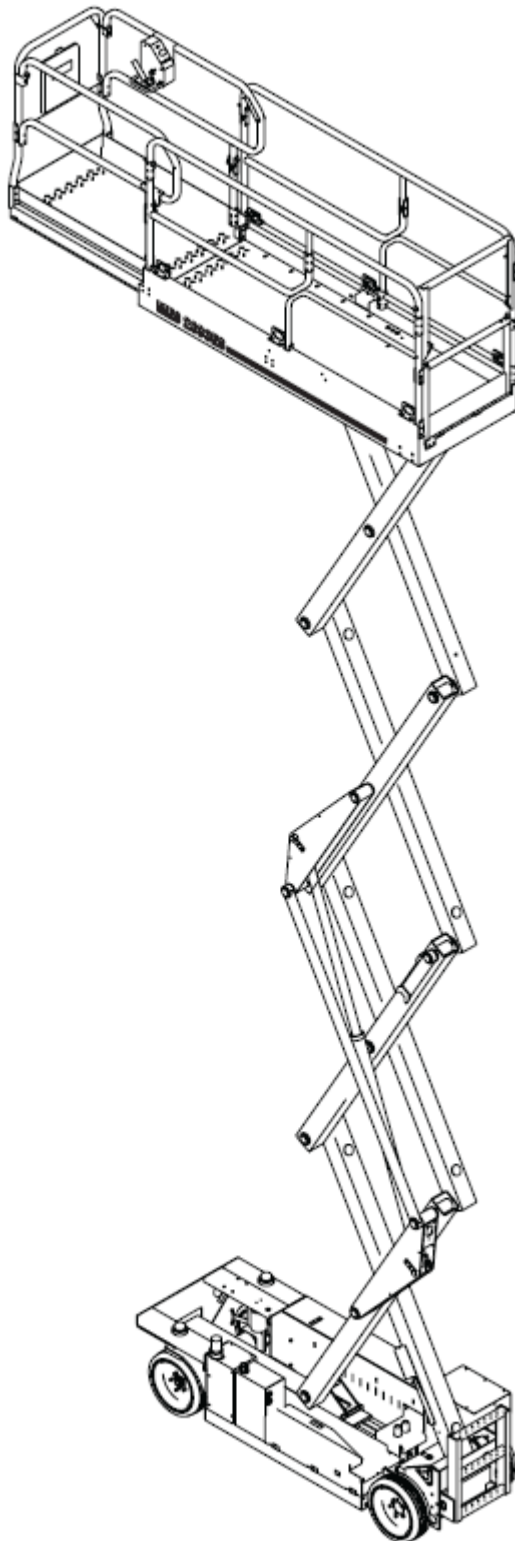

**CARTE TEHNICA
PLATFORMA
AUTORIDICATOARE
MEC 2633ES**

seria de fabricatie:

an de fabricatie:

2633ES

Platforma autoridicatoare Mec 2633ES
seria de fabricatie:
an de fabricatie:

MEC Aerial Platform Sales Corp.
1775 Park Street, Suite 77
Selma, CA 93662 USA
Telefon: 1-800-387-4575 • 559-891-2488
Fax: 559-891-2448
www.mecawp.com