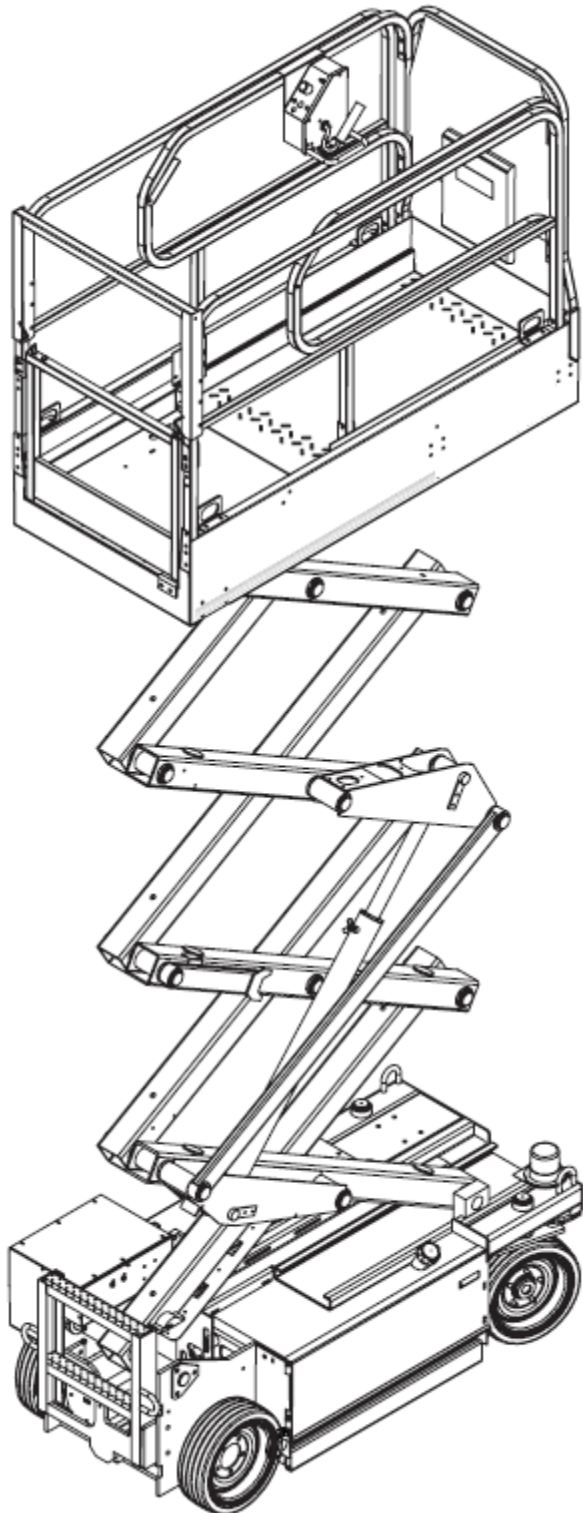

**CARTE TEHNICA
PLATFORMA
AUTORIDICATOARE
MEC 1532ES**

seria de fabricatie:
an de fabricatie:

1532ES

Platforma autoridicatoare Mec 1532ES
seria de fabricatie:
an de fabricatie:

MEC Aerial Platform Sales Corp.
1775 Park Street, Suite 77
Selma, CA 93662 USA
Telefon: 1-800-387-4575 • 559-891-2488
Fax: 559-891-2448
www.mecawp.com