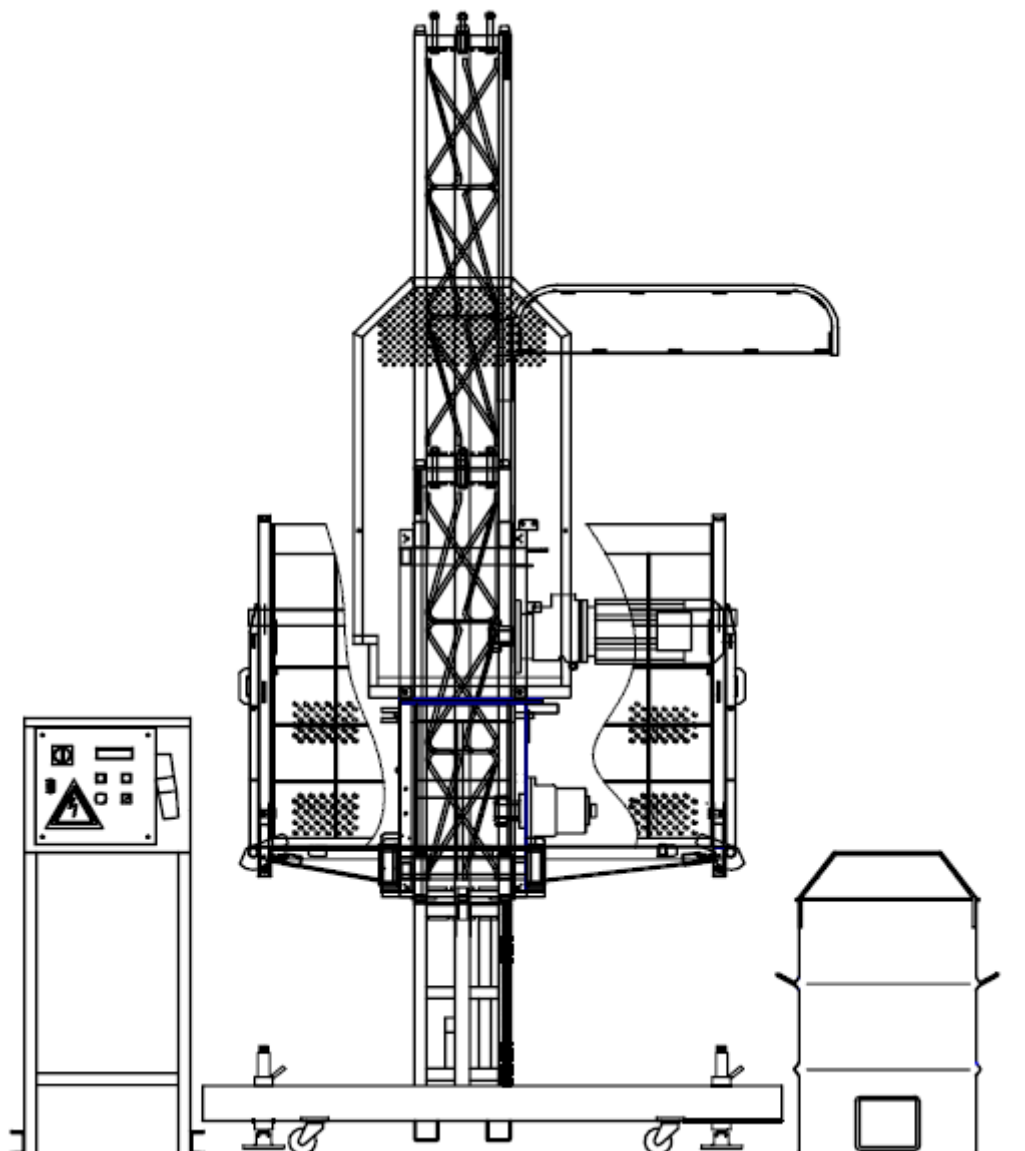

CARTE TEHNICA
PLATFORMA AUTORIDICATOARE
ALBA MC-750

seria de fabricatie:

an de fabricatie:

ALBA MACREL GROUP, S.L.

Ctra. Sangróniz, 34

48150 Sondika, Vizcaya, Spania

Telefon: (+34) 944 711 600

Fax: (+34) 944 531 754

Email: comercial@alba.es

CUPRINS

1.1 INTRODUCERE

1.2 INFORMATII GENERALE

1.3 DESCRIERE ELEMENTE COMPONENTE

1.3.1 Baza platforma

1.3.2 Carcasa baza

1.3.3 Elemente de turn

1.3.4 Brate de ancorare

1.3.5 Mecanism de ridicare

1.3.6 Platforma si sistemul de rotire

1.3.7 Componente de detectare nivel

1.3.8 Usi de securitate

1.3.9 Componente de securitate

1.3.10 Dimensiuni

1.3.11 Transportul platformei autoridicatoare