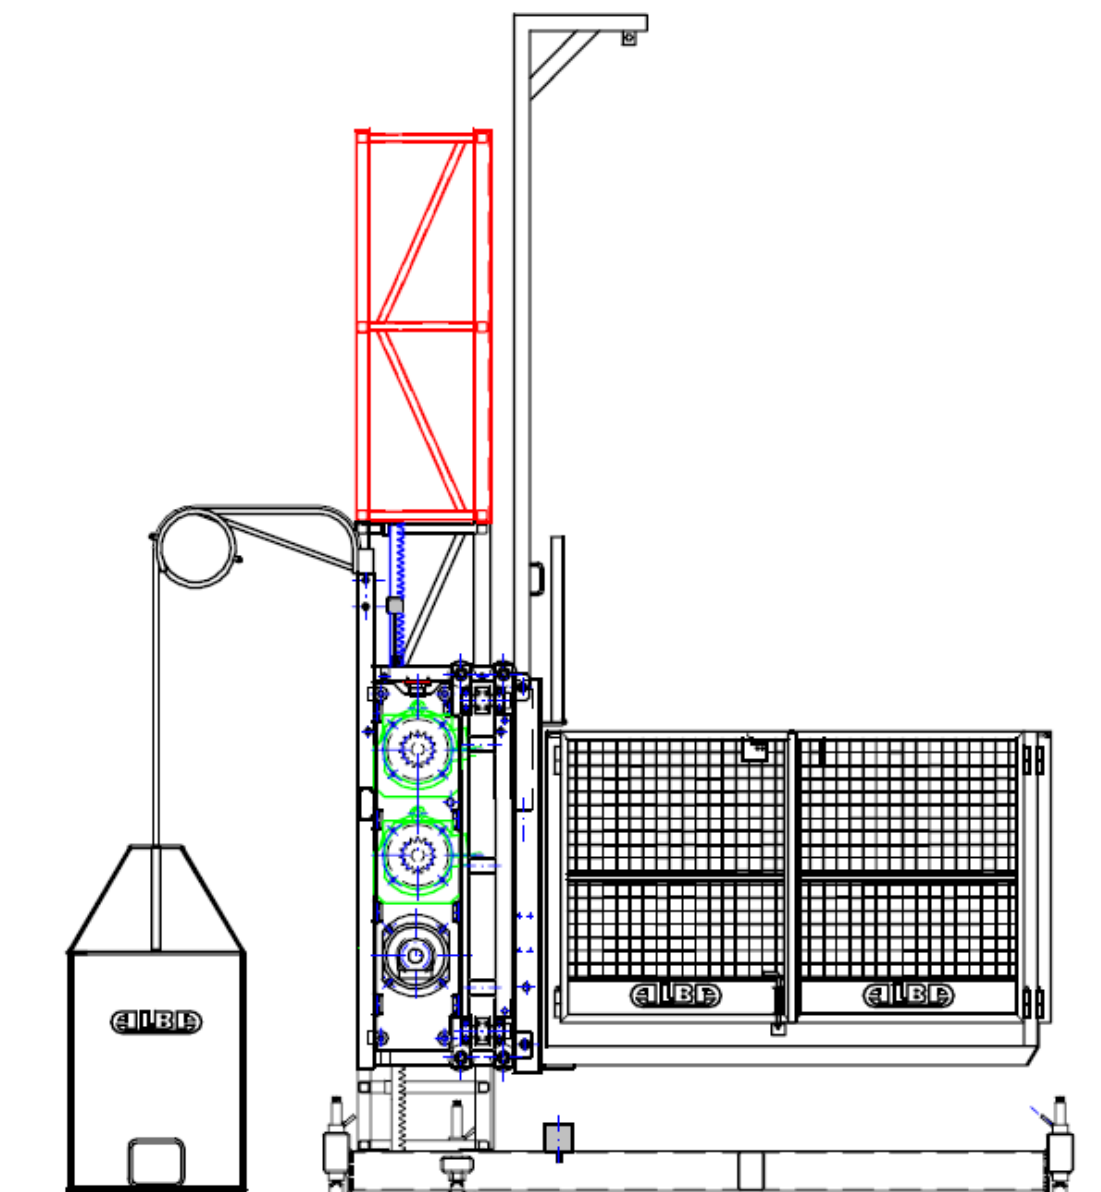

**CARTE TEHNICA**  
**PLATFORMA AUTORIDICATOARE**  
**ALBA MC-1700**

**seria de fabricatie: .....**

**an de fabricatie: .....**

**ALBA MACREL GROUP, S.L.**

Ctra. Sangróniz, 34  
48150 Sondika, Vizcaya, Spania  
Telefon: (+34) 944 711 600  
Fax: (+34) 944 531 754  
Email: comercial@alba.es