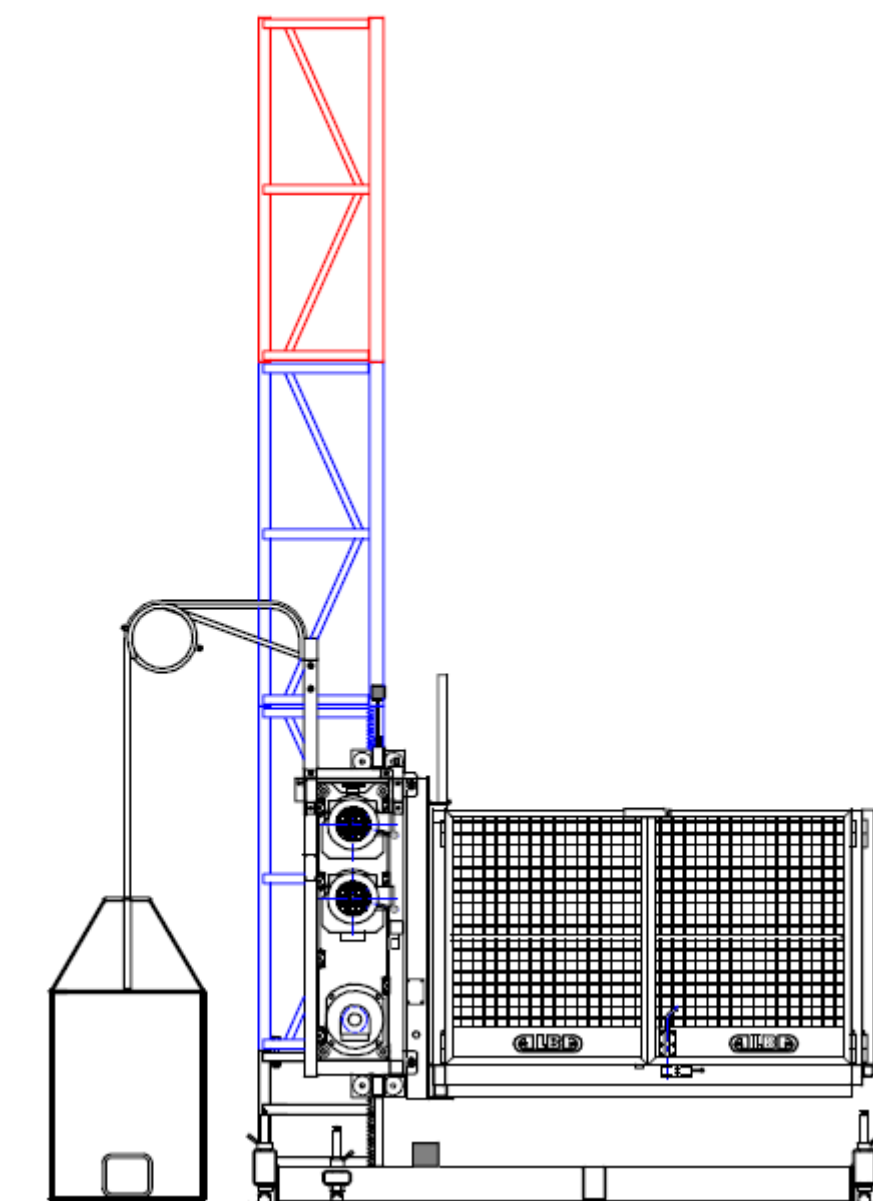

CARTE TEHNICA
PLATFORMA AUTORIDICATOARE
ALBA MC-1200

seria de fabricatie:

an de fabricatie:

ALBA MACREL GROUP, S.L.

Ctra. Sangróniz, 34
48150 Sondika, Vizcaya, Spain
Telefon: (+34) 944 711 600
Fax: (+34) 944 531 754
Email: comercial@alba.es

CUPRINS

1.1 INTRODUCERE

1.2 INFORMATII GENERALE

1.3 DESCRIERE ELEMENTE COMPONENTE

1.3.1 Baza platforma

1.3.2 Carcasa baza

1.3.3 Elemente de turn

1.3.4 Brate de ancorare

1.3.5 Mecanism de ridicare

1.3.6 Platforma