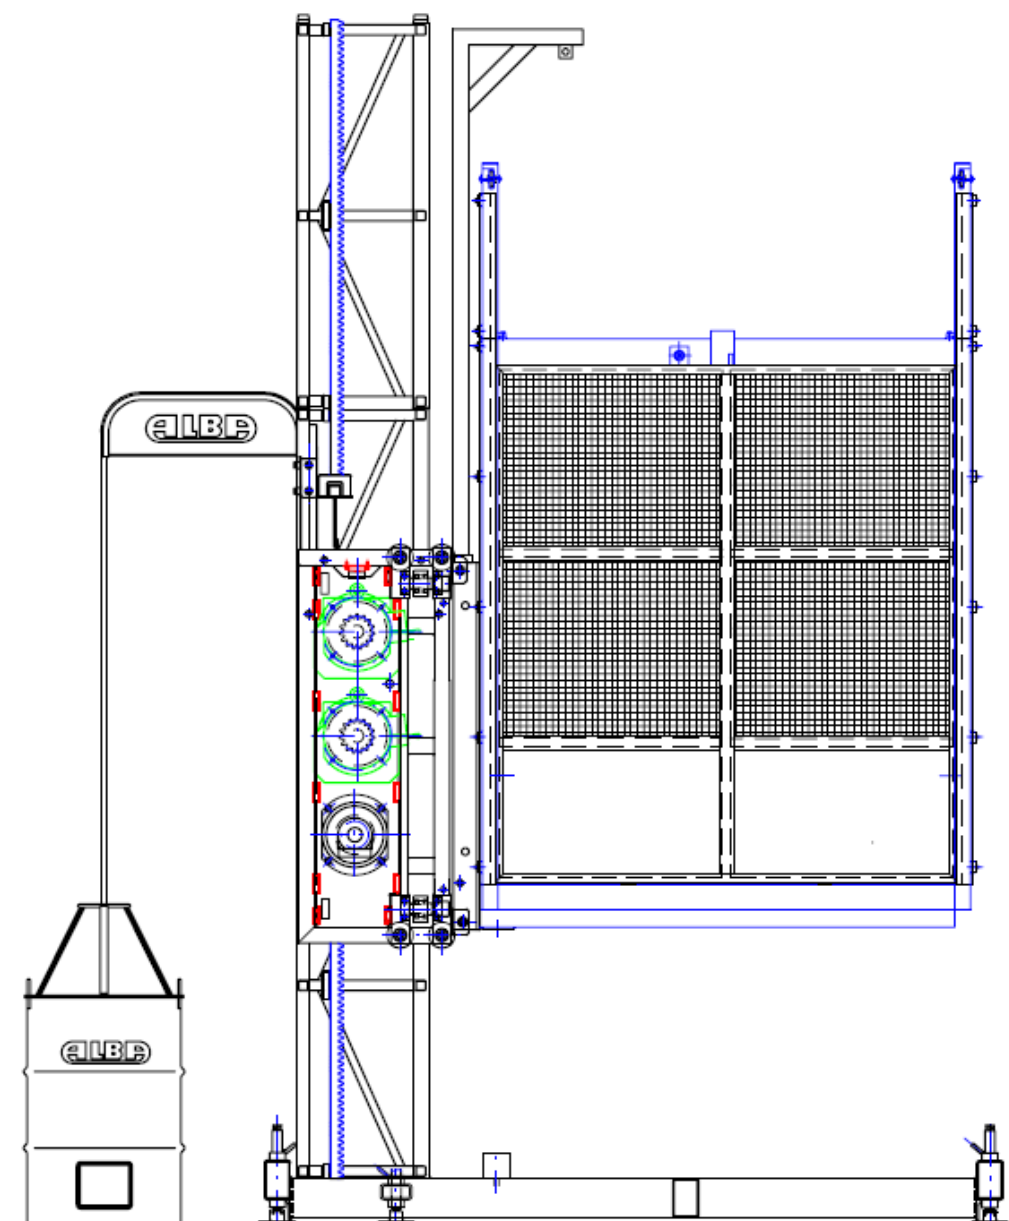

CARTE TEHNICA
PLATFORMA AUTORIDICATOARE
ALBA APM-1500

seria de fabricatie: .....

an de fabricatie: .....