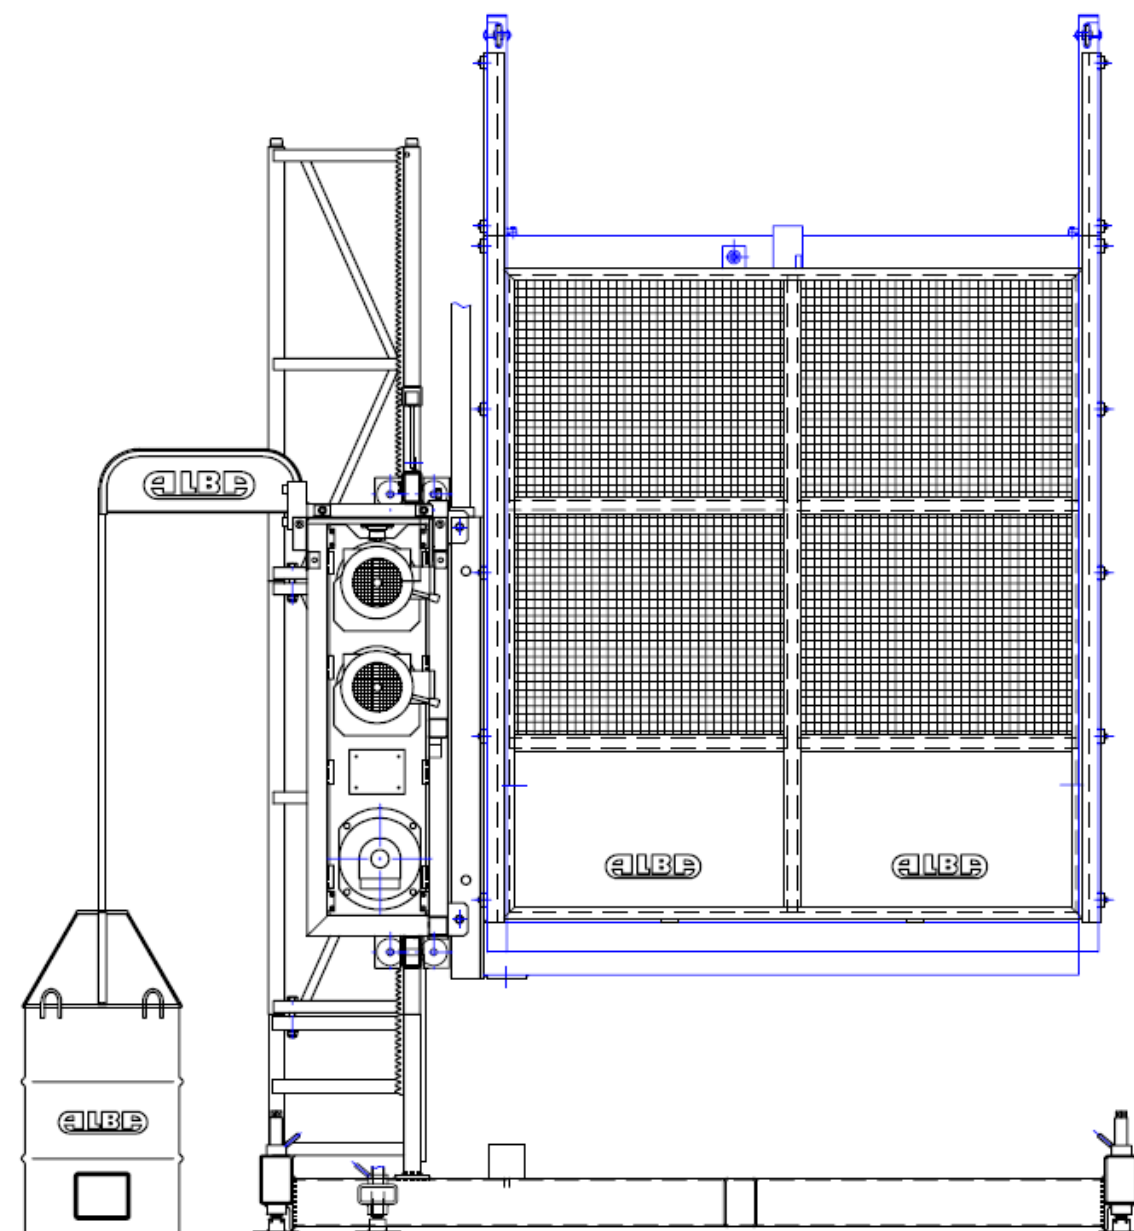

ALBA MACREL GROUP, S.L.

Ctra. Sangróniz, 34
48150 Sondika, Vizcaya, Spain
Telefon: (+34) 944 711 600
Fax: (+34) 944 531 754
Email: comercial@alba.es