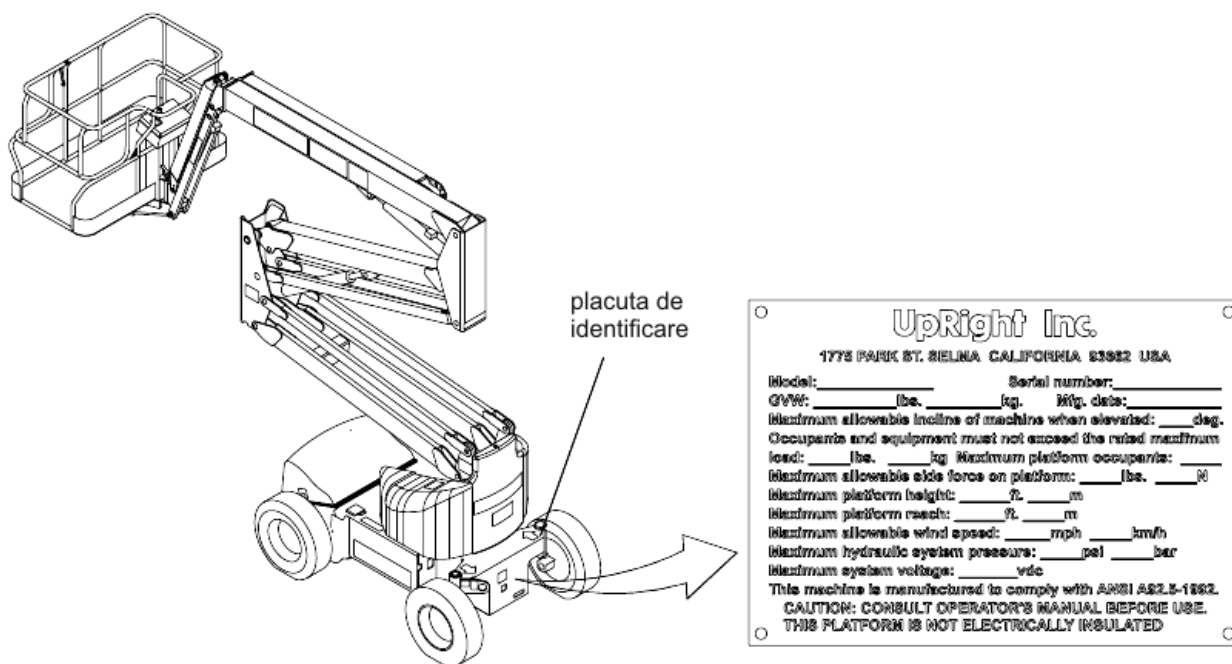

UpRight

CARTE TEHNICA NACELA UPRIGHT AB 60JRT

seria de fabricatie:

an de fabricatie:

Atunci cand se va contacta compania UpRight pentru informatii privind service-ul si piesele de schimb, trebuie sa comunicati **MODELUL** si **NUMARUL DE SERIE** de pe placuta de identificare a utilajului. In cazul in care aceasta placuta de identificare lipseste (din diferite motive), numarul de serie al utilajului se poate gasi si in partea superioara a sasiului, peste pivotul axei din fata.