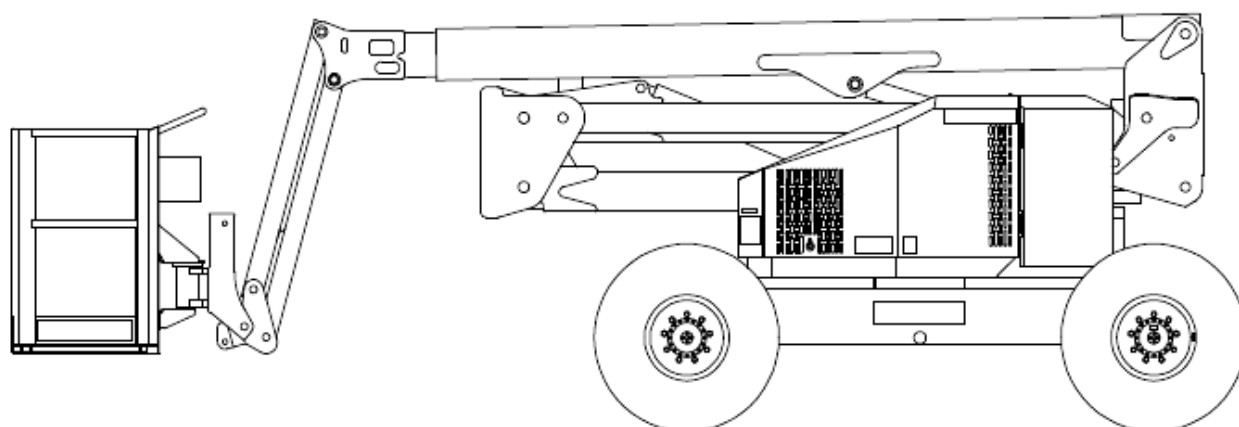

UpRight

CARTE TEHNICA NACELA UPRIGHT AB 60JRT

seria de fabricatie:

an de fabricatie:

Atunci cand se va contacta compania UpRight pentru informatii privind service-ul si piesele de schimb, trebuie sa comunicati **MODELUL** si **NUMARUL DE SERIE** de pe placuta de identificare a utilajului. In cazul in care aceasta placuta de identificare lipseste (din diferite motive), numarul de serie al utilajului se poate gasi si in partea superioara a sasiului, peste pivotul axei din fata.