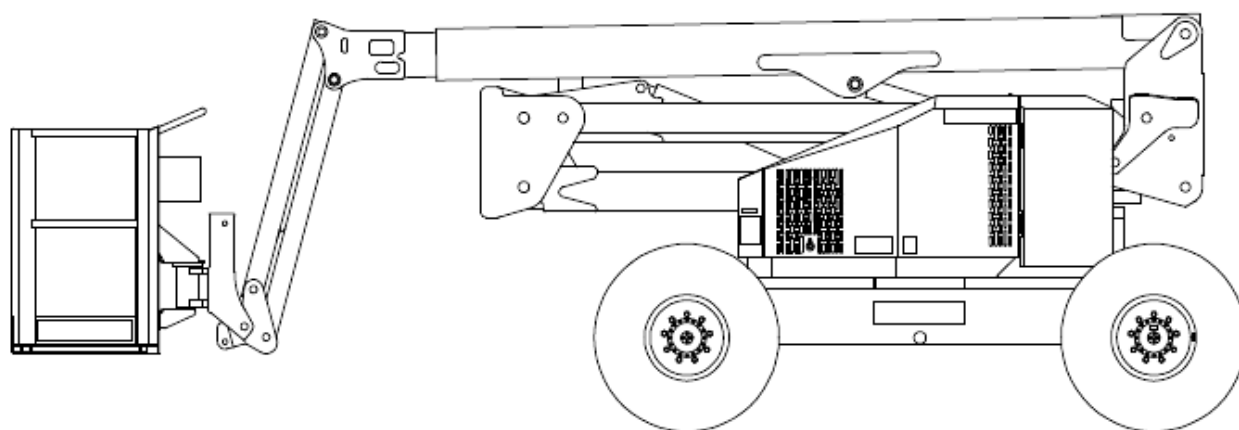

UpRight

CARTE TEHNICA NACELA UPRIGHT AB 50JRT

seria de fabricatie:

an de fabricatie:

Atunci cand se va contacta compania UpRight pentru informatii privind service-ul si piesele de schimb, trebuie sa comunicati **MODELUL** si **NUMARUL DE SERIE** de pe placuta de identificare a utilajului. In cazul in care aceasta placuta de identificare lipseste (din diferite motive), numarul de serie al utilajului se poate gasi si in partea superioara a sasiului, peste pivotul axei din fata.