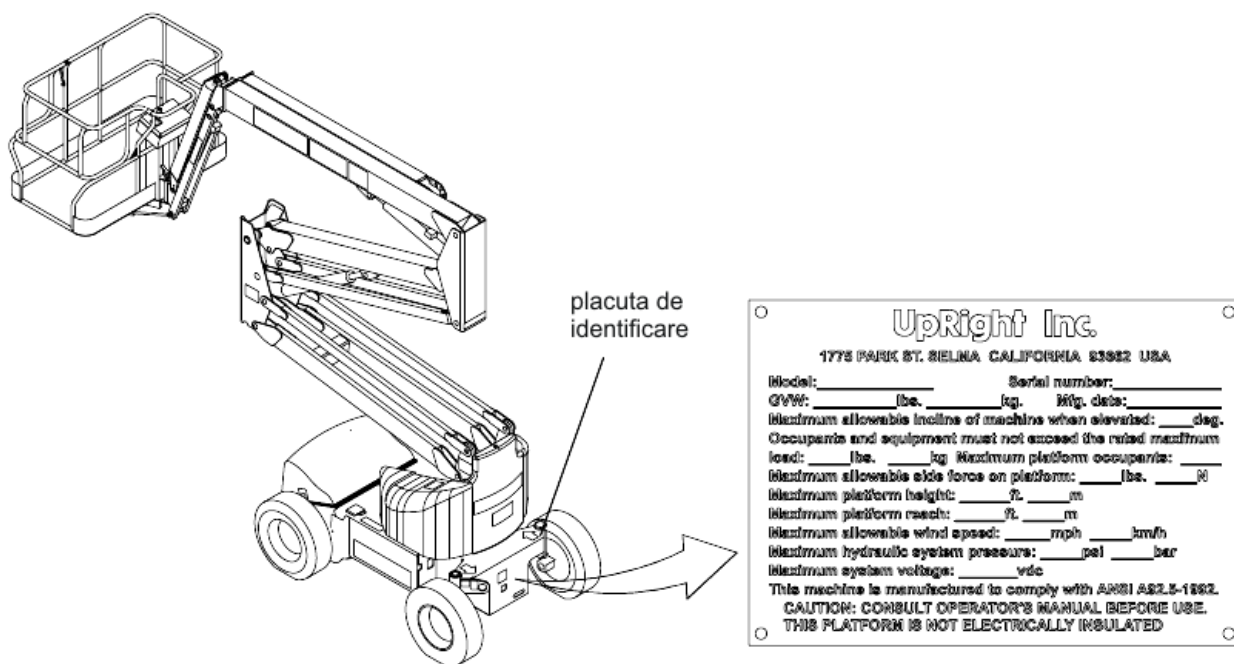

UpRight

CARTE TEHNICA NACELA UPRIGHT AB 50JRT

seria de fabricatie:

an de fabricatie:

Atunci cand se va contacta compania UpRight pentru informatii privind service-ul si piesele de schimb, trebuie sa comunicati **MODELUL** si **NUMARUL DE SERIE** de pe placuta de identificare a utilajului. In cazul in care aceasta placuta de identificare lipseste (din diferite motive), numarul de serie al utilajului se poate gasi si in partea superioara a sasiului, peste pivotul axei din fata.