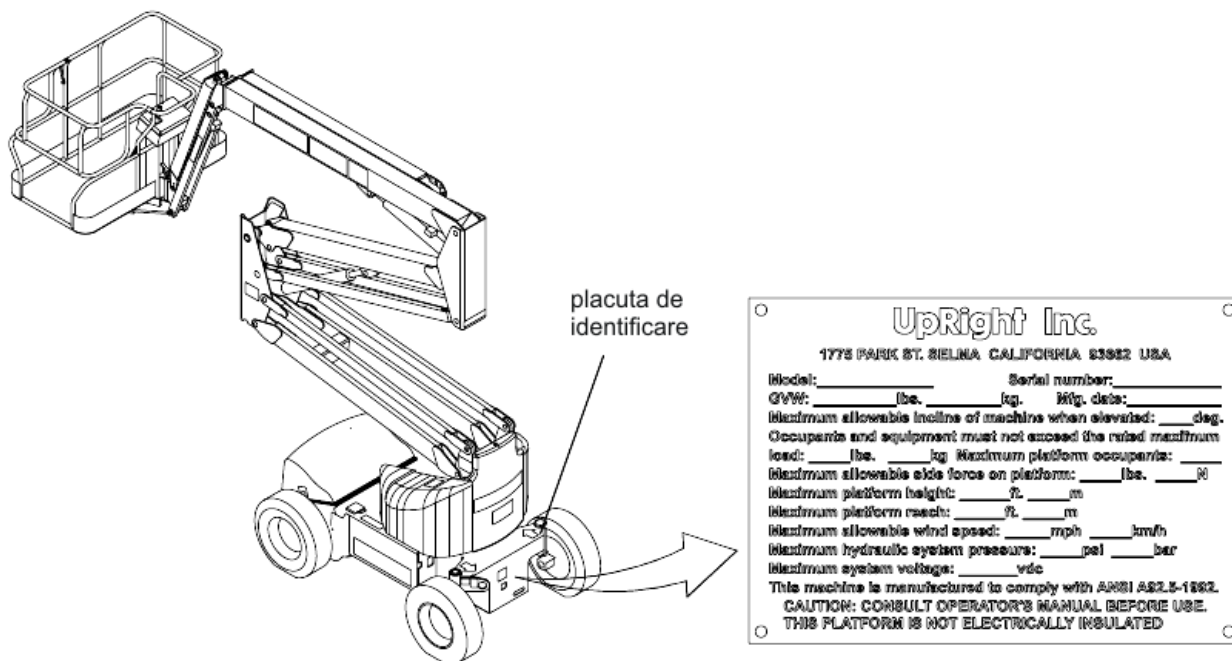

UpRight

**NACELA AB 46
ELECTRICA & BI-ENERGY**

CARTE TEHNICA

seria de fabricatie:

an de fabricatie:

Atunci cand se va contacta compania UpRight pentru informatii privind service-ul si piesele de schimb, trebuie sa comunicati **MODELUL** si **NUMARUL DE SERIE** de pe placuta de identificare a utilajului. In cazul in care aceasta placuta de identificare lipseste (din diferite motive), numarul de serie al utilajului se poate gasi si in partea superioara a sasiului, peste pivotul axei din fata.