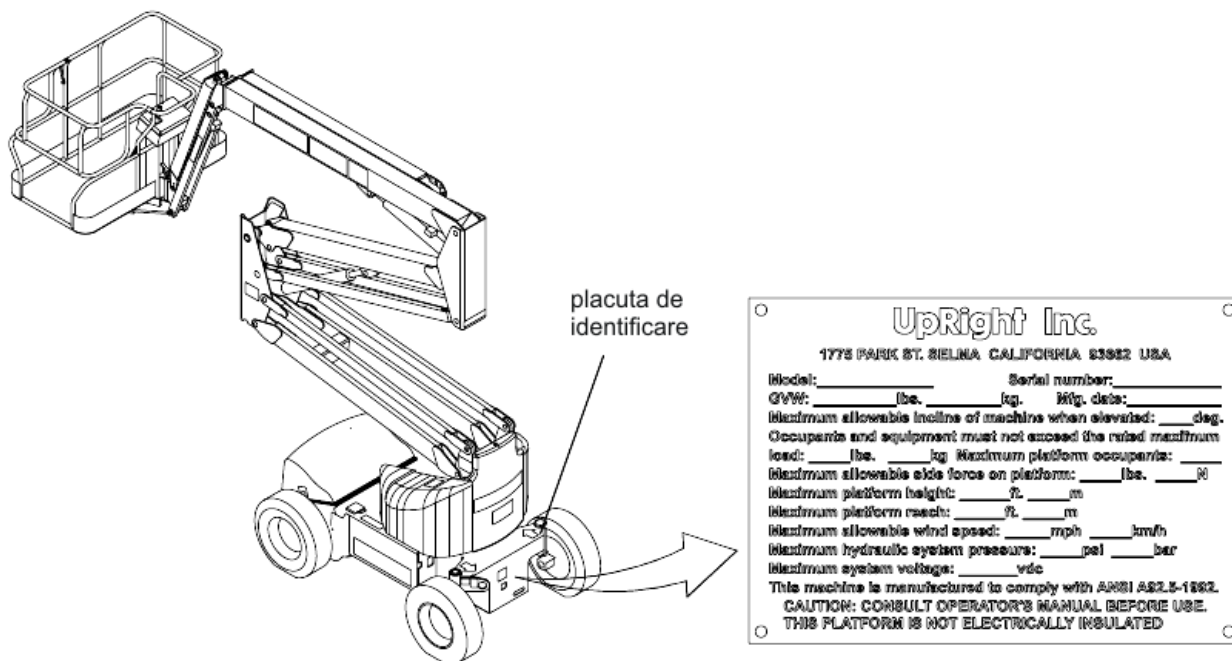

# UpRight

---

**NACELA AB 38**

## **CARTE TEHNICA**

seria de fabricatie: .....

an de fabricatie: .....

Atunci cand se va contacta compania UpRight pentru informatii privind service-ul si piesele de schimb, trebuie sa comunicati **MODELUL** si **NUMARUL DE SERIE** de pe placuta de identificare a utilajului. In cazul in care aceasta placuta de identificare lipseste (din diferite motive), numarul de serie al utilajului se poate gasi si in partea superioara a sasiului, peste pivotul axei din fata.