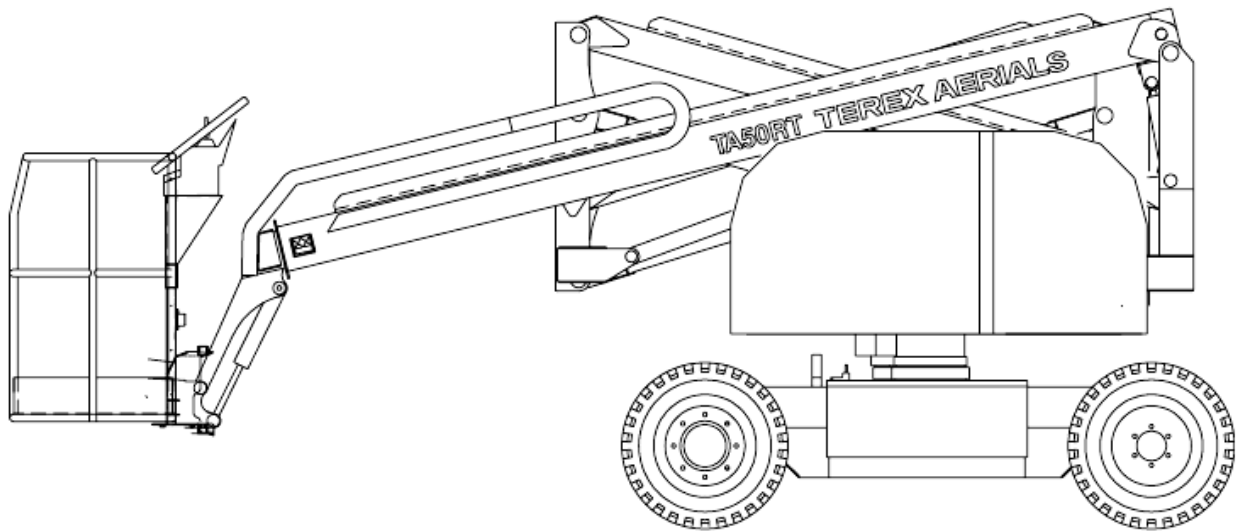

CARTE TEHNICA NACELA TEREX TA50RT-TH

seria de fabricatie:
an de fabricatie:

TEREX AERIALS

106 12th Street S.E.

Waverly, IA 50677-9466 USA

Telefon: (319) 352-3920

Fax: (319) 352-5727

E-mail: waverly@terexlifting.com