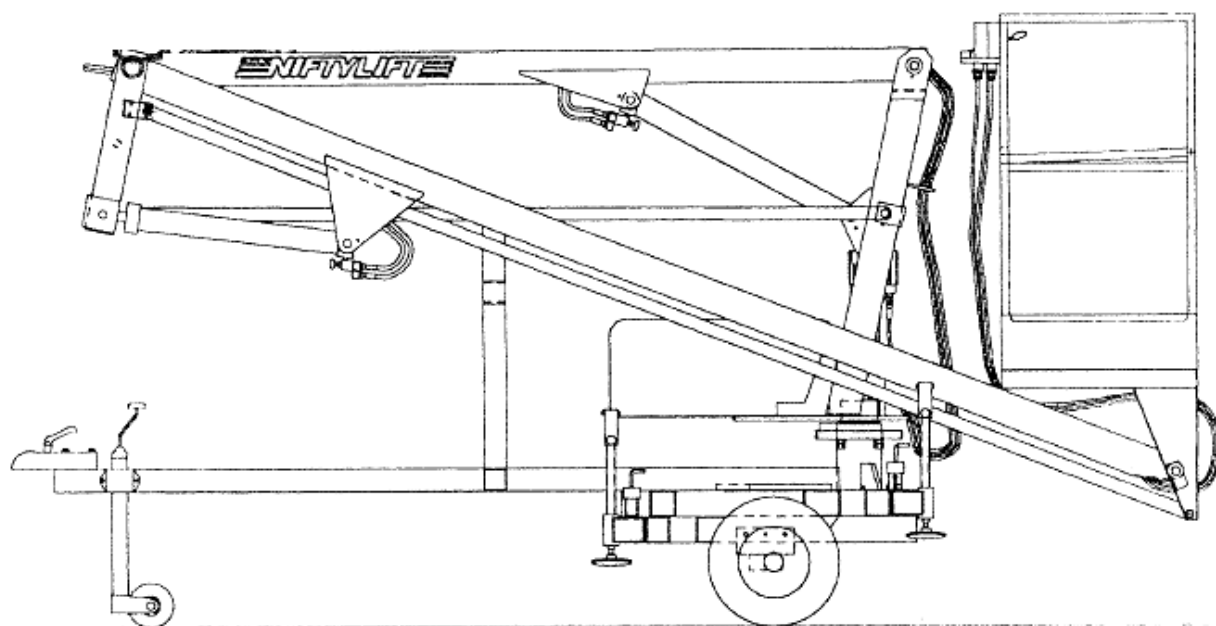

CARTE TEHNICA
NACELA 90

seria de fabricatie:

an de fabricatie:

nifty

NIFTYLIFT LTD. FINGLE DRIVE, STONEBRIDGE

MILTON KEYNES MK13 0ER ENGLAND

TEL 01908 223456 : FAX 01908 312733

e-mail : info@niftylift.com

SERIAL No

TYPE

YEAR OF MANUFACTURE

WEIGHT

kg

RATED LOAD

PERSONS +

kg