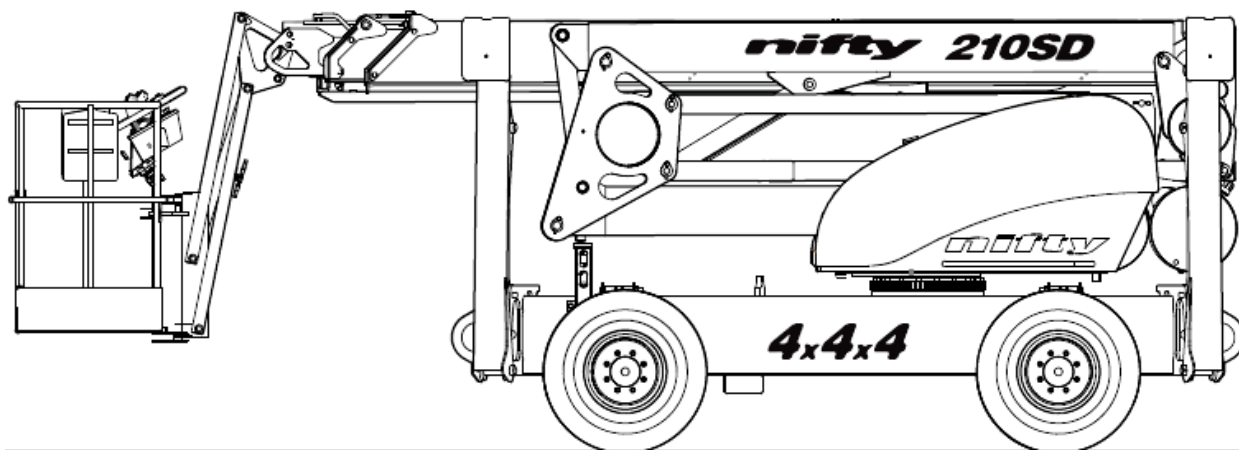

**CARTE TEHNICA**  
**NACELA 210SD**

**seria de fabricatie: .....**

**an de fabricatie: .....**

**nifty**

NIFTYLIFT LTD. FINGLE DRIVE, STONEBRIDGE  
MILTON KEYNES MK13 0ER ENGLAND  
TEL 01908 223456 : FAX 01908 312733  
e-mail : info@niftylift.com

SERIAL No

TYPE

YEAR OF MANUFACTURE

WEIGHT

kg

RATED LOAD

PERSONS +

kg