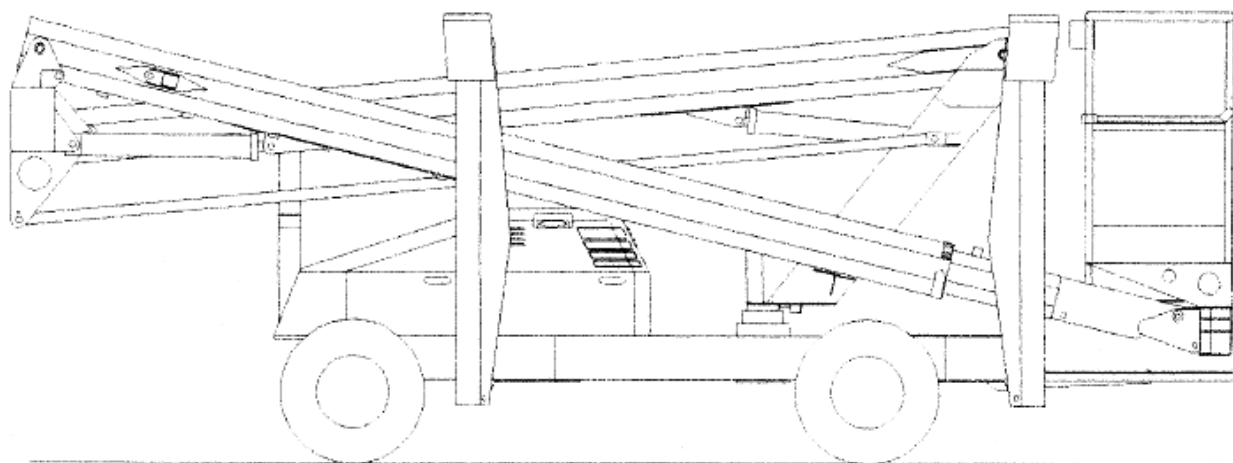

CARTE TEHNICA
NACELA 170SD

seria de fabricatie:

an de fabricatie:

nifty

NIFTYLIFT LTD. FINGLE DRIVE, STONEBRIDGE

MILTON KEYNES MK13 0ER ENGLAND

TEL 01908 223456 : FAX 01908 312733

e-mail : info@niftylift.com

SERIAL No

TYPE

YEAR OF MANUFACTURE

WEIGHT

kg

RATED LOAD

PERSONS +

kg