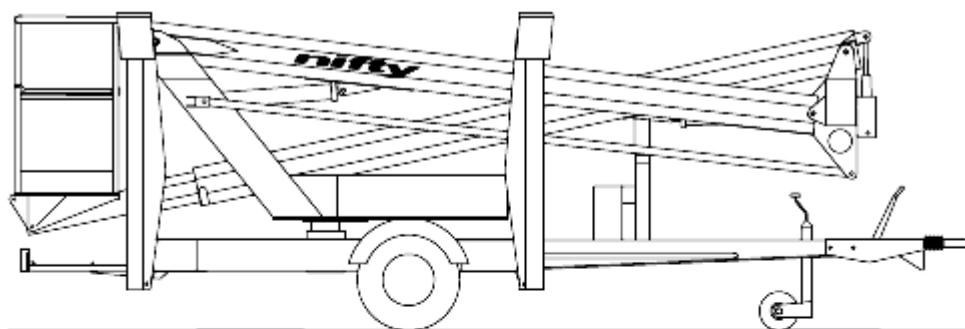

CARTE TEHNICA
NACELA 170

seria de fabricatie:

an de fabricatie:

nifty

NIFTYLIFT LTD. FINGLE DRIVE, STONEBRIDGE
MILTON KEYNES MK13 0ER ENGLAND
TEL 01908 223456 : FAX 01908 312733
e-mail : info@niftylift.com

SERIAL No

TYPE

YEAR OF MANUFACTURE

WEIGHT kg

RATED LOAD PERSONS + kg

MAXIMUM SAFE WORKING LOAD kg

MAXIMUM PULL N

MAXIMUM WIND SPEED m/s