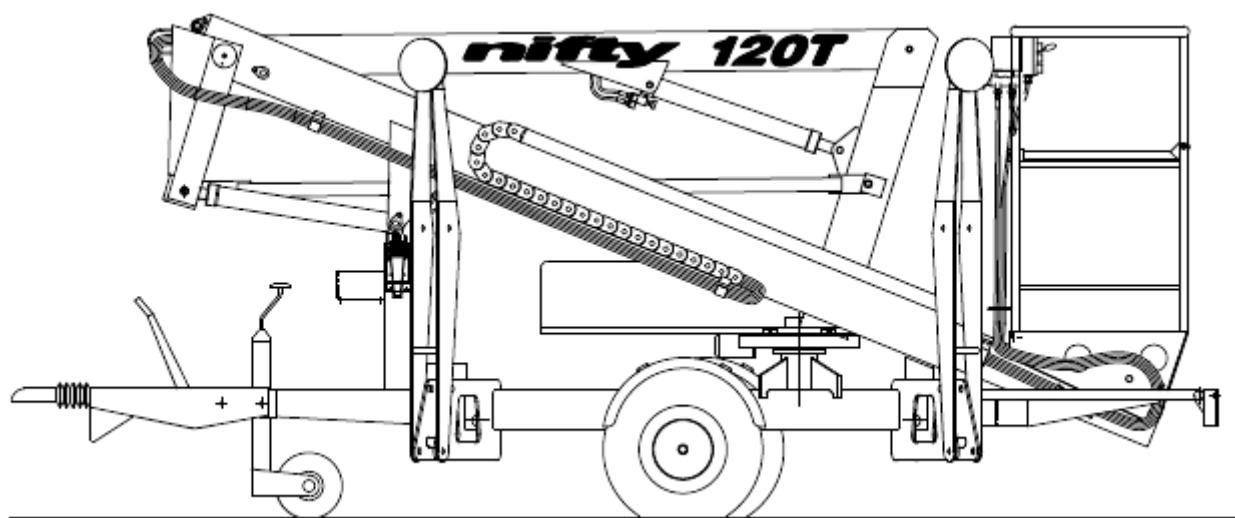

**CARTE TEHNICA**  
**NACELA 120T**

**seria de fabricatie: .....**

**an de fabricatie: .....**

**nifty**

NIFTYLIFT LTD. FINGLE DRIVE, STONEBRIDGE

MILTON KEYNES MK13 0ER ENGLAND

TEL 01908 223456 : FAX 01908 312733