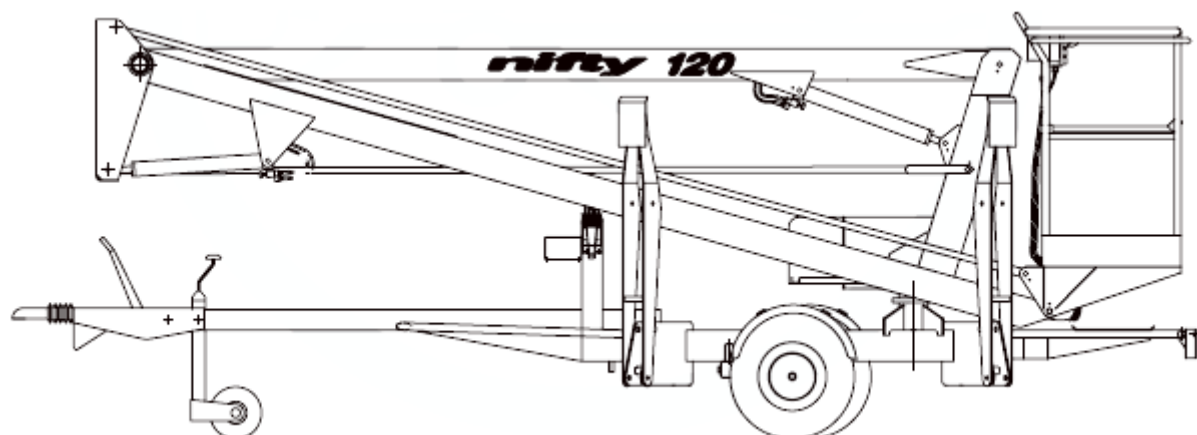

**CARTE TEHNICA**  
**NACELA 120**

**seria de fabricatie: .....**

**an de fabricatie: .....**

**nifty**

NIFTYLIFT LTD. FINGLE DRIVE, STONEBRIDGE  
MILTON KEYNES MK13 0ER ENGLAND  
TEL 01908 223456 : FAX 01908 312733  
e-mail : info@niftylift.com

SERIAL No

TYPE

YEAR OF MANUFACTURE

WEIGHT

kg

RATED LOAD

PERSONS +

kg