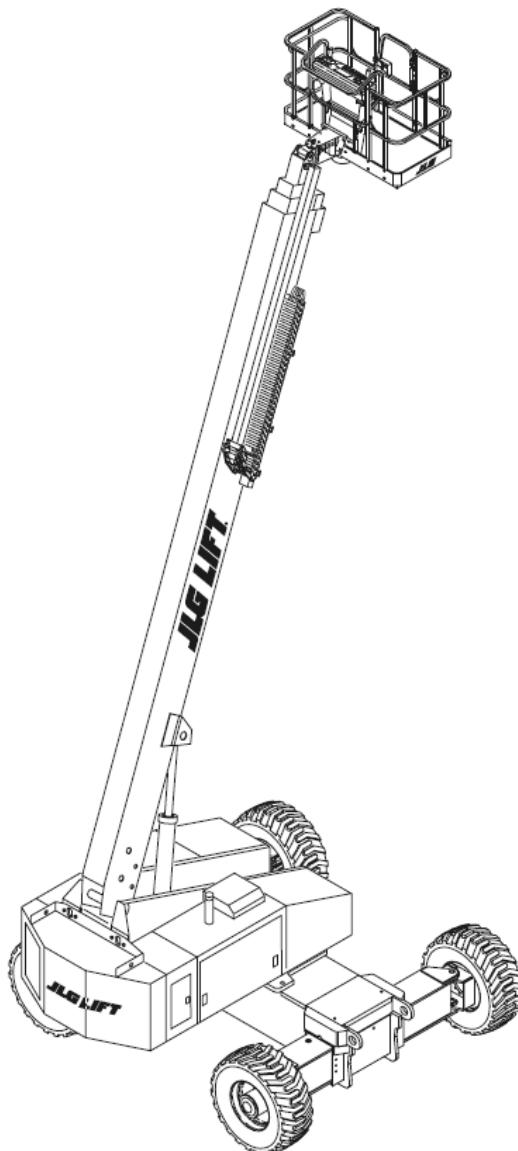

CARTE TEHNICA NACELA JLG 100SX

seria de fabricatie:
an de fabricatie:

JLG Industries INC.
JLG Drive MConnellsburg
PA 17233, USA
Telefon: (717) 485-5161
Fax: (717) 485-6417

Aceasta carte este un element foarte important! Aceasta carte se va pastra permanent langa masina.

Scopul acestei carti este acela de a furniza proprietarilor, utilizatorilor, manevrantilor, instructiuni care sa permita o utilizare corecta si sigura a sarcinilor pentru care nacela a fost conceputa. Este foarte important a se pune accent pe faptul de a utiliza corect nacela in orice moment. Acest manual trebuie sa fie citit si inteles inainte de a proceda la utilizarea nacelei.