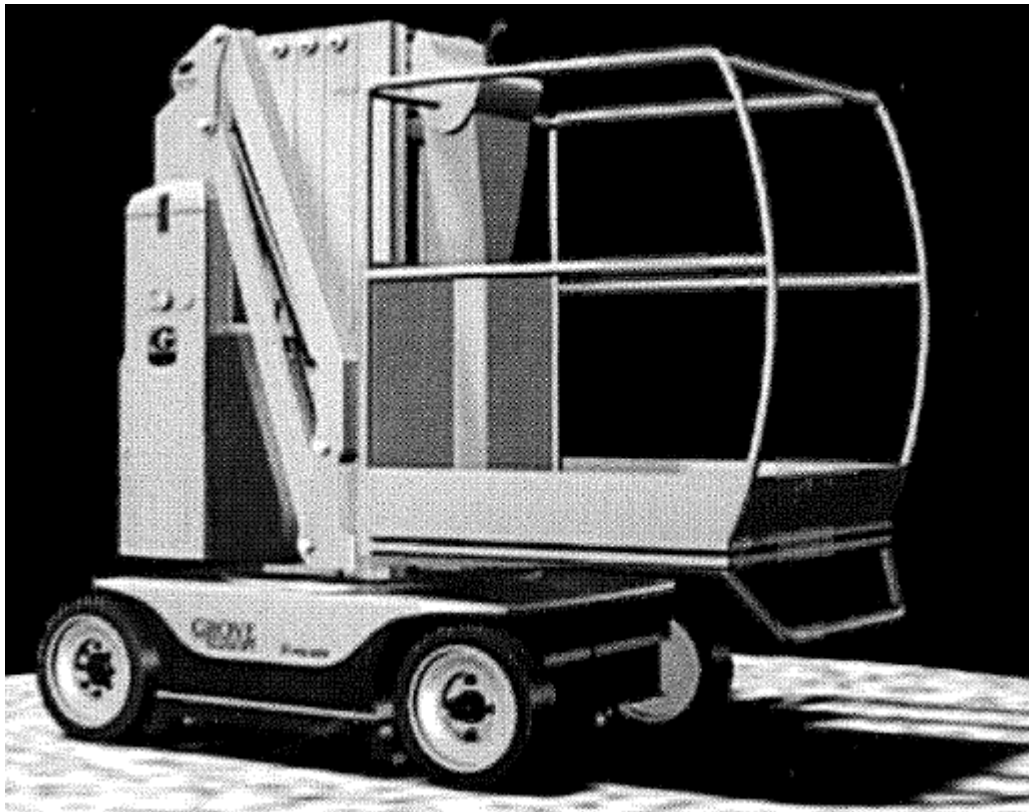

GROVE[®]
MANLIFT

A GROVE WORLDWIDE COMPANY

CARTE TEHNICA
NACELA TOUCAN 800

seria de fabricatie:

an de fabricatie:

TOUCAN 800

Carte tehnica nacela Grove TOUCAN 800
seria de fabricatie:
an de fabricatie:

CE

Toucan[®] 800

		GROVE[®] MANLIFT		MANUFACTURED BY		Delta Manlift[®]	
		Z.I. DE FAUILLET BP 20 47400 TONNEINS		TEL. (33) 05 53 84 85 11		FRANCE	
TYPE APPAREIL MODEL N°	<i>Toucan 800</i>	CHARGE MAX CAPACITY	200 kg	OCCUPANTS	2	EQUIPEMENT EQUIPMENT	40 kg
N° DE SERIE SERIAL N°		HAUTEUR HEIGHT	2,00 m	PRESSION HYD. MAX. MAX. HYD. PRESSURE			23 MPa
FABRIQUE EN MADE IN	FRANCE	HAUTEUR TRAVAIL TRAVEL HEIGHT	8,00 m	INCLINAISON MAX. MAX. TILT			3°
POIDS A VIDE GVW	1950 kg	FORCE MANUELLE MAX. MAX. MANUAL FORCE		400 N	VOLTAGE		24 V
ANNEE YEAR		VITESSE MAX. DU VENT MAX. SPEED WIND	0 m/s = 0 km/h				