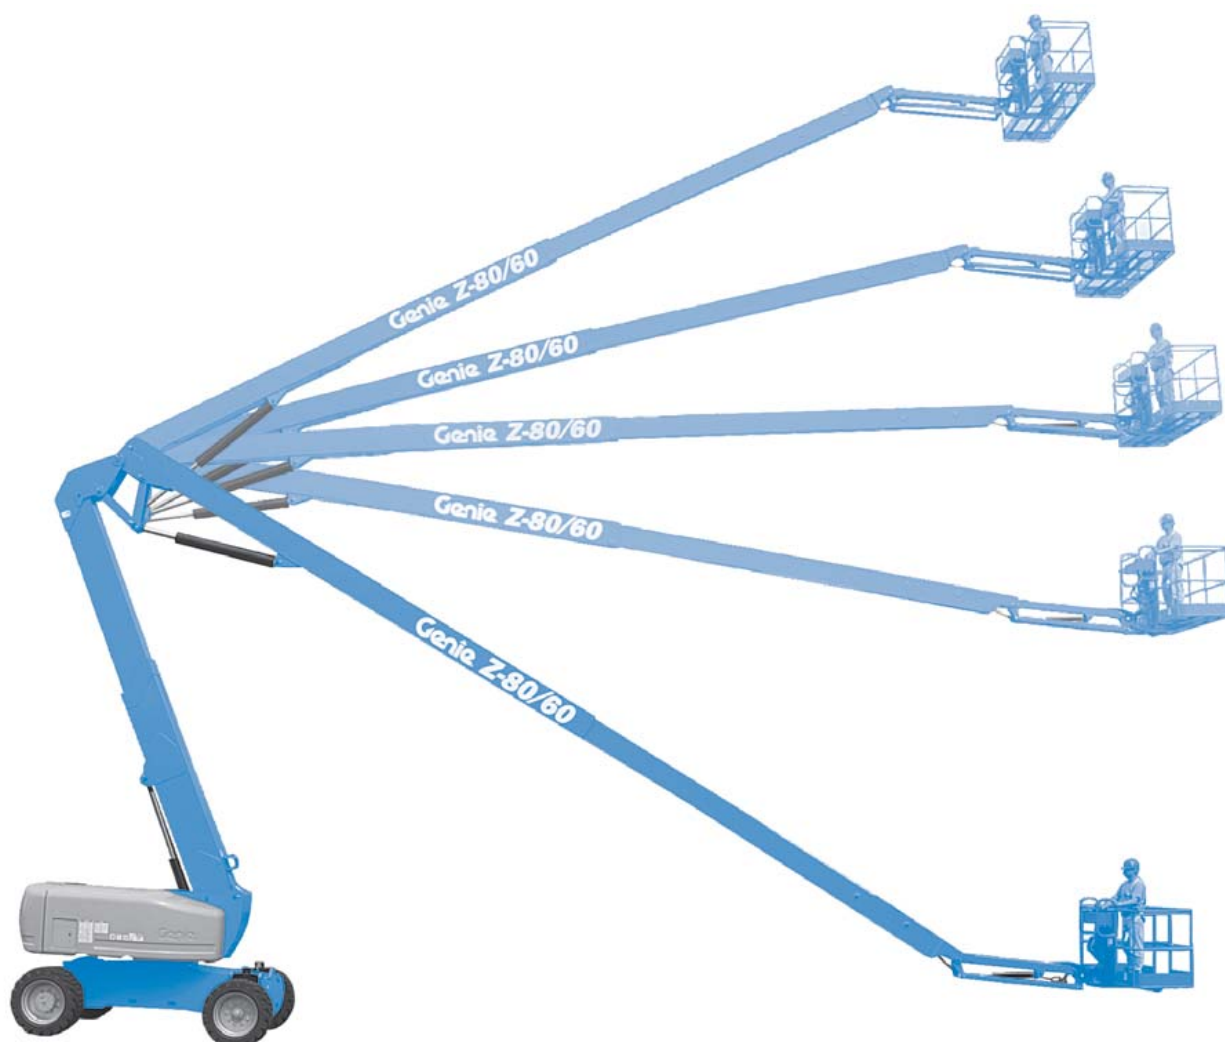

CARTE TEHNICA
NACELA GENIE Z-80/60

seria de fabricatie:

an de fabricatie:

IMPORTANT

Inainte de a utiliza nacela, trebuie sa cititi, sa intelegeti si sa respectati prezentele reguli de siguranta si instructiuni de manevrare. Nacela va fi manevrata numai de catre personal calificat si autorizat. Prezentul manual este o parte integranta a nacelei si trebuie sa ramana permanent langa acesta. Pentru orice intrebari suplimentare, va rugam sa contactati Genie Industries.