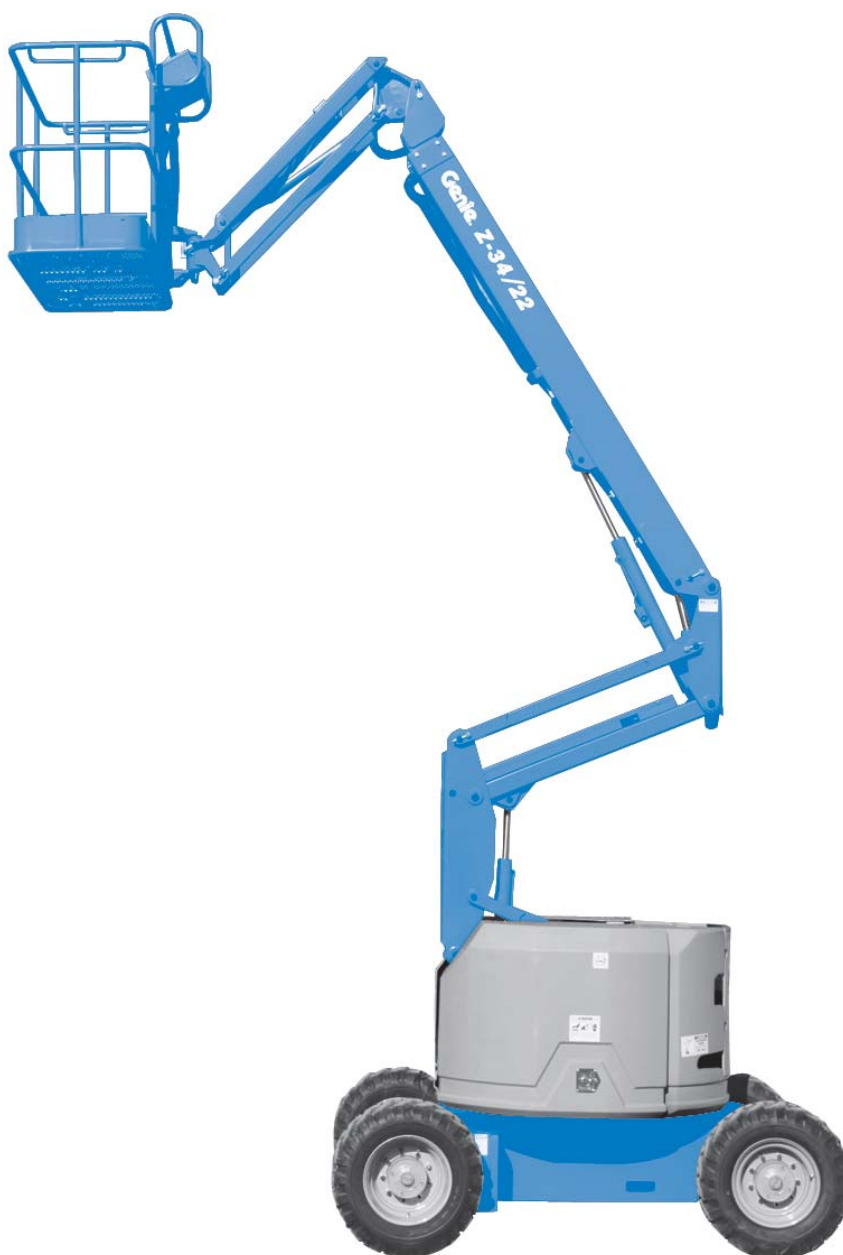

CARTE TEHNICA
NACELA GENIE Z-34/22

seria de fabricatie:

an de fabricatie:

IMPORTANT

Inainte de a utiliza nacela, trebuie sa cititi, sa intelegeti si sa respectati prezentele reguli de siguranta si instructiuni de manevrare. Nacela va fi manevrata numai de catre personal calificat si autorizat. Prezentul manual este o parte integranta a nacelei si trebuie sa ramana permanent langa acesta. Pentru orice intrebari suplimentare, va rugam sa contactati Genie Industries.