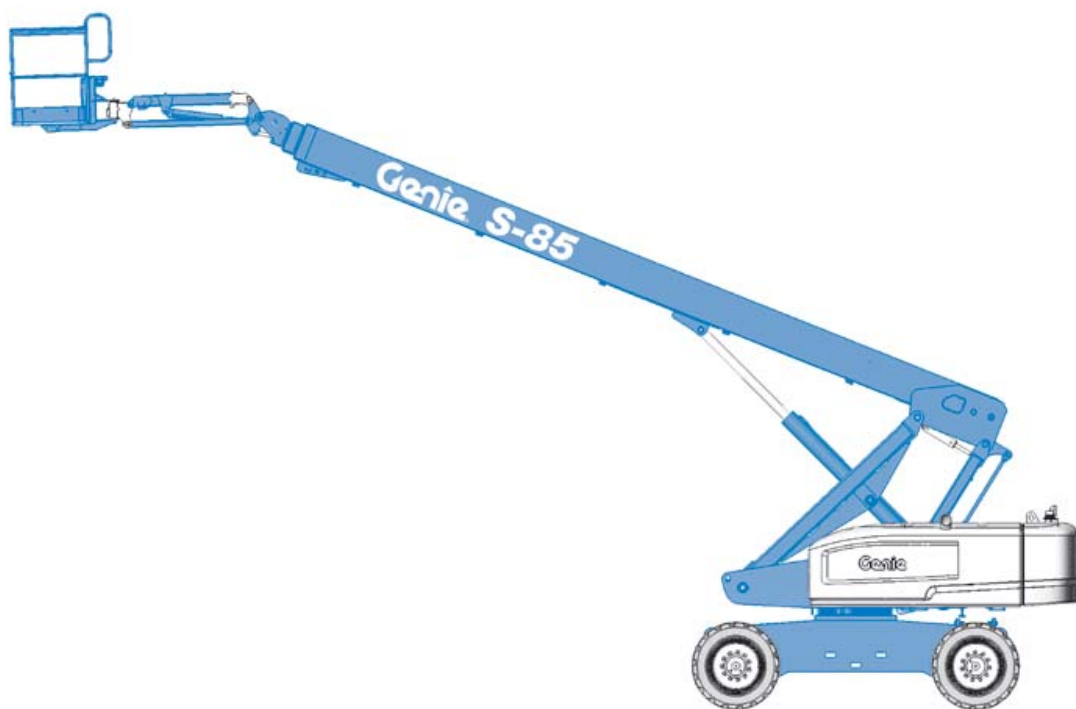

CARTE TEHNICA
NACELA GENIE S-85

seria de fabricatie:

an de fabricatie:

IMPORTANT

Inainte de a utiliza nacela, trebuie sa cititi, sa intelegeti si sa respectati prezentele reguli de siguranta si instructiuni de manevrare. Nacela va fi manevrata numai de catre personal calificat si autorizat. Prezentul manual este o parte integranta a nacelei si trebuie sa ramana permanent langa acesta. Pentru orice intrebari suplimentare, va rugam sa contactati Genie Industries.