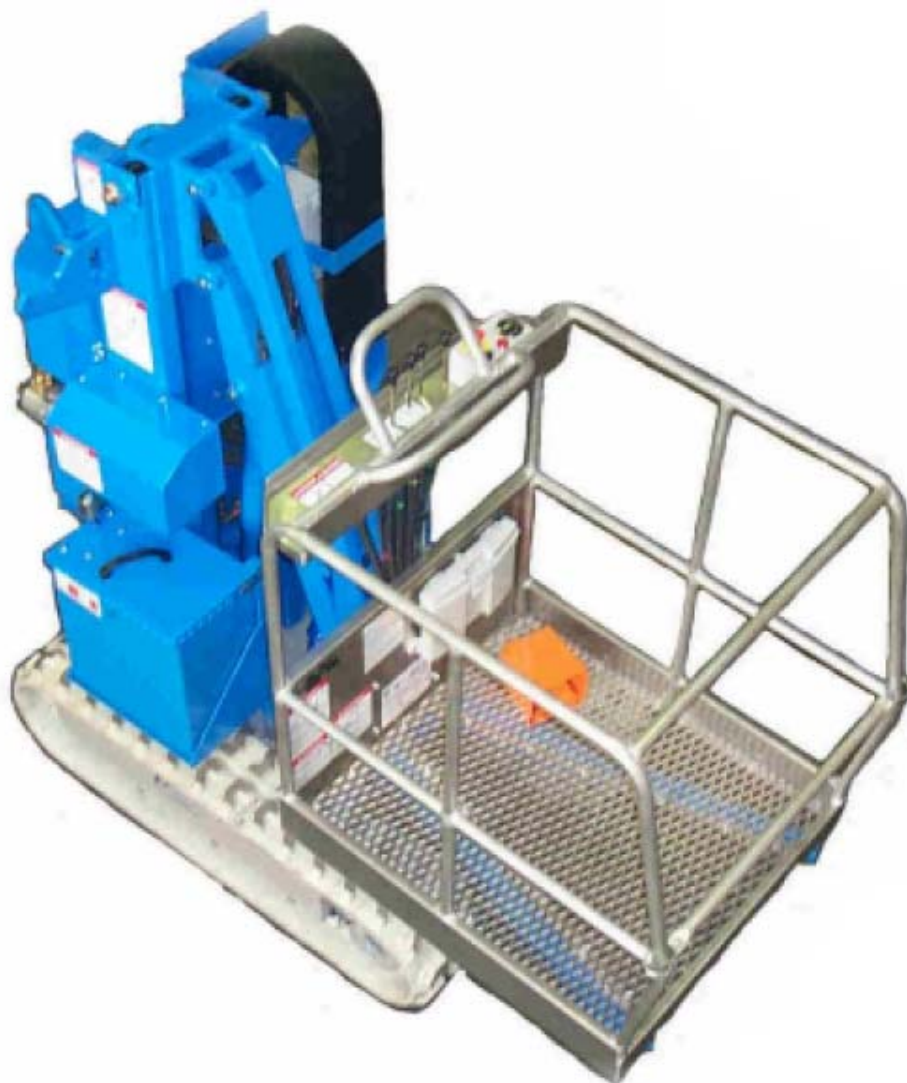

**CARTE TEHNICA
NACELA PE SENILE
ATN PIAF 560**

seria de fabricatie:

an de fabricatie:

ATN

6, impasse ZI de Suriray n° 2
47400 - Tonneins - FRANTA
Telefon: +33 (0)5 53 79 83 20
Fax: +33 (0)5 53 88 01 07

<http://www.atnplatforms.com>