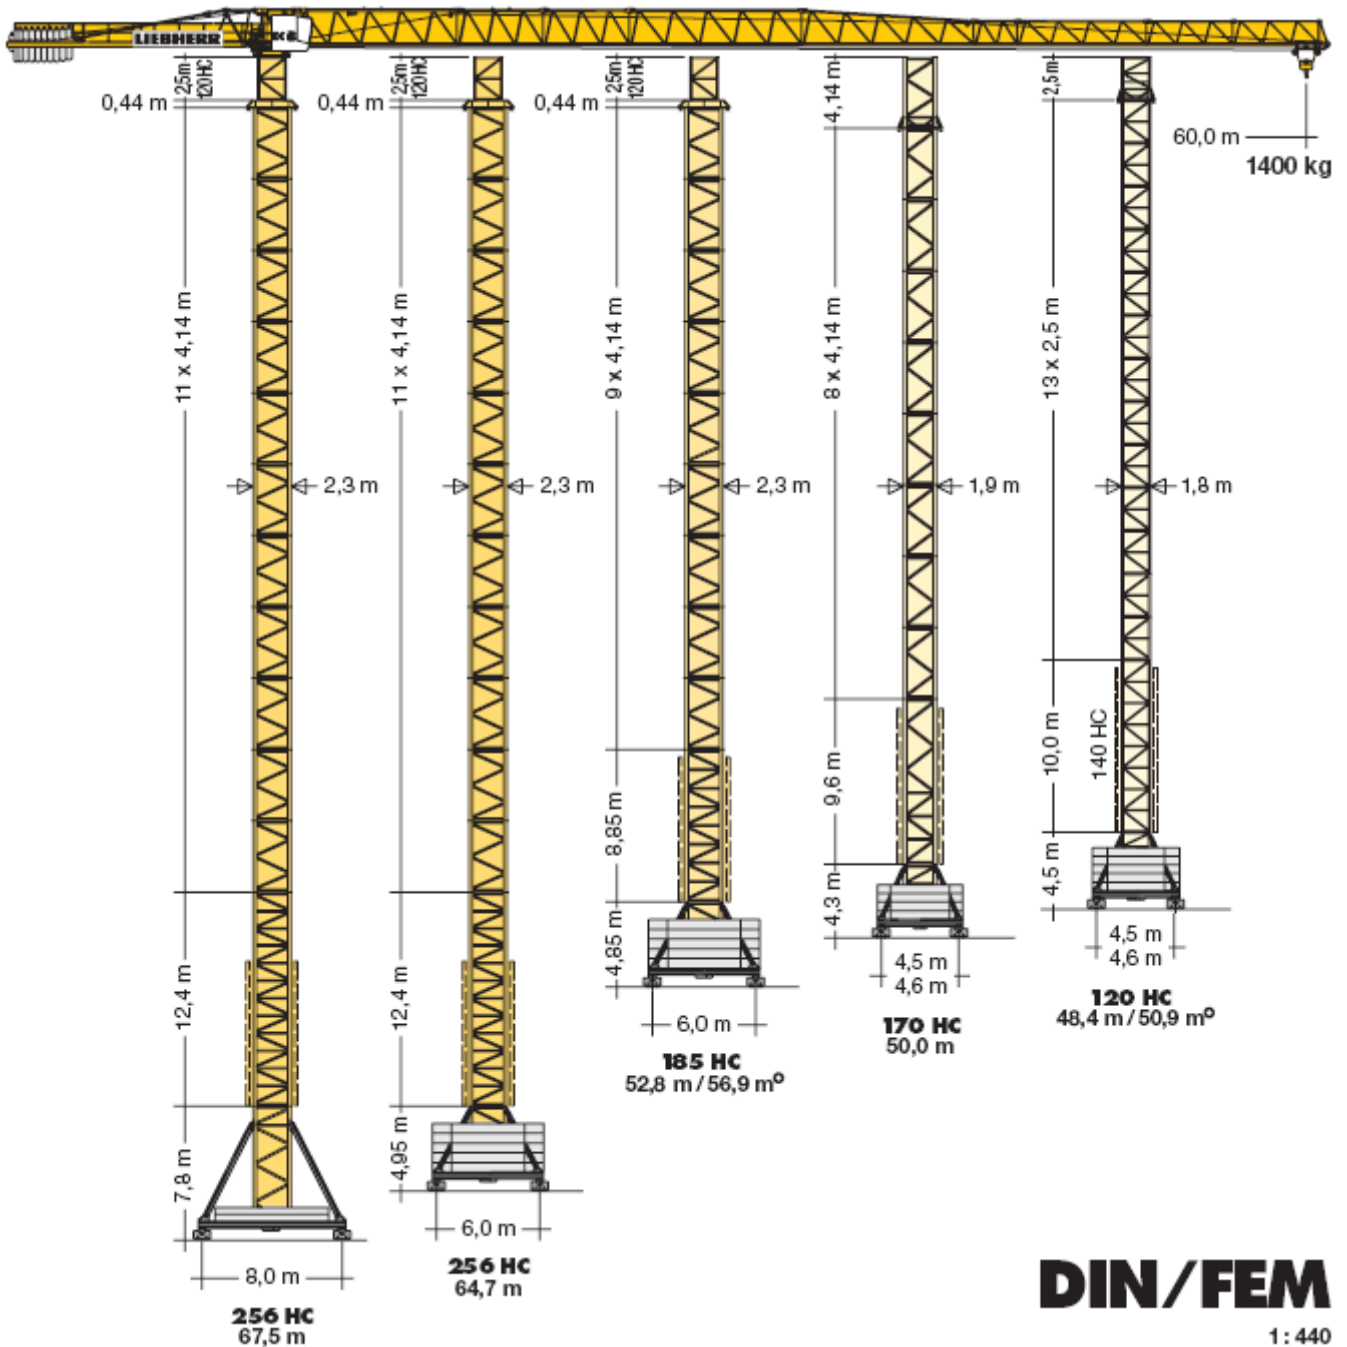

LIEBHERR

MANUAL OPERARE SI INTRETINERE

MACARA TURN

LIEBHERR 130 EC-B 6 FR.tronic

seria de fabricatie:

an de fabricatie:

Capitolul I

DATE TEHNICE

MACARA LIEBHERR 130 EC-B 6 FR.tronic

DIN/FEM

1: 440