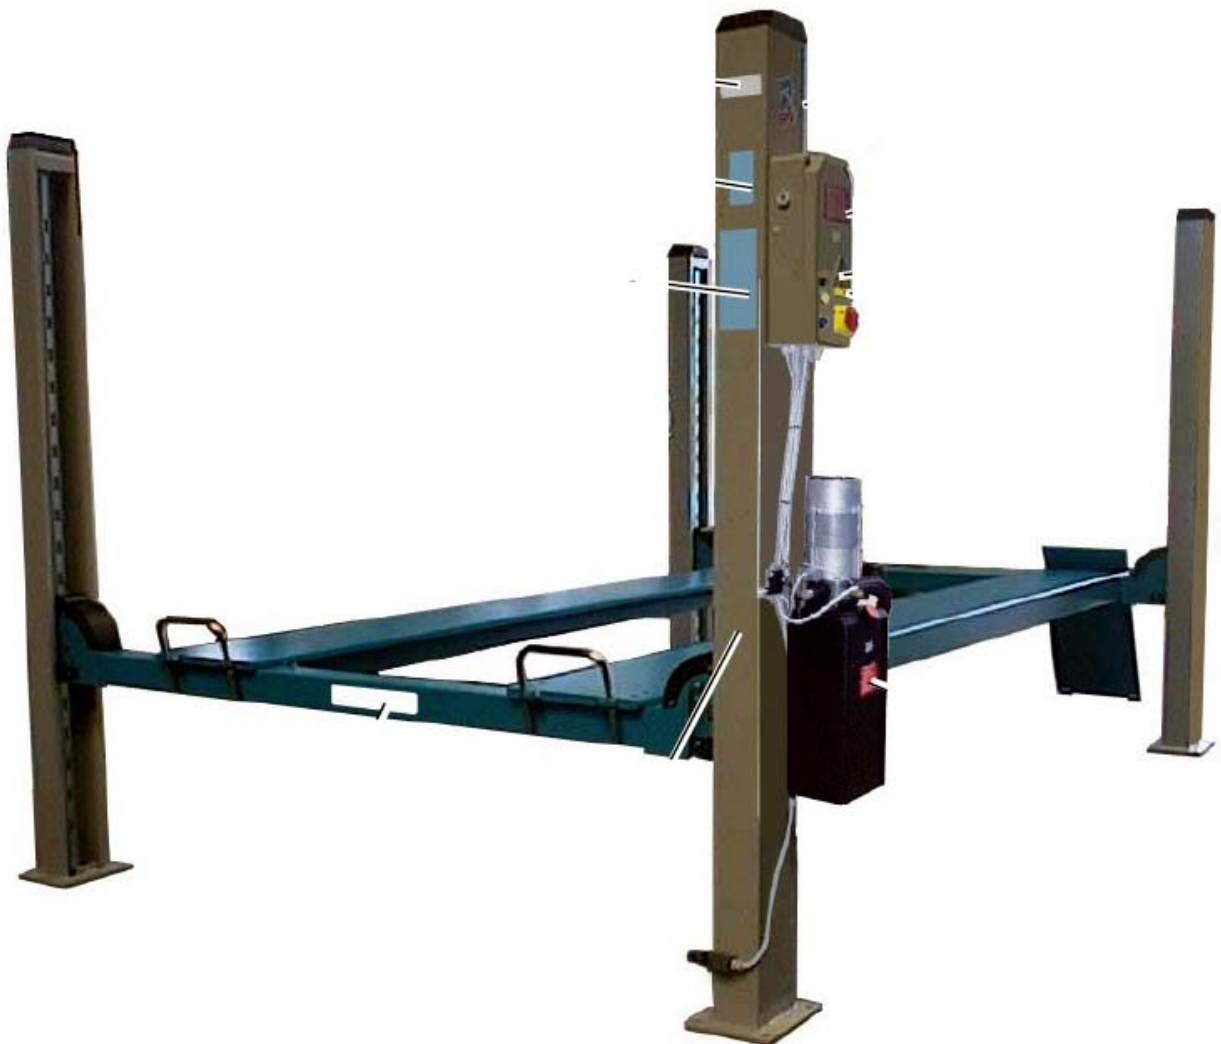

**CARTE TEHNICA
ELEVATOR AUTO
RAVAGLIOLI RAV 4401**

seria de fabricatie: .....

an de fabricatie: .....