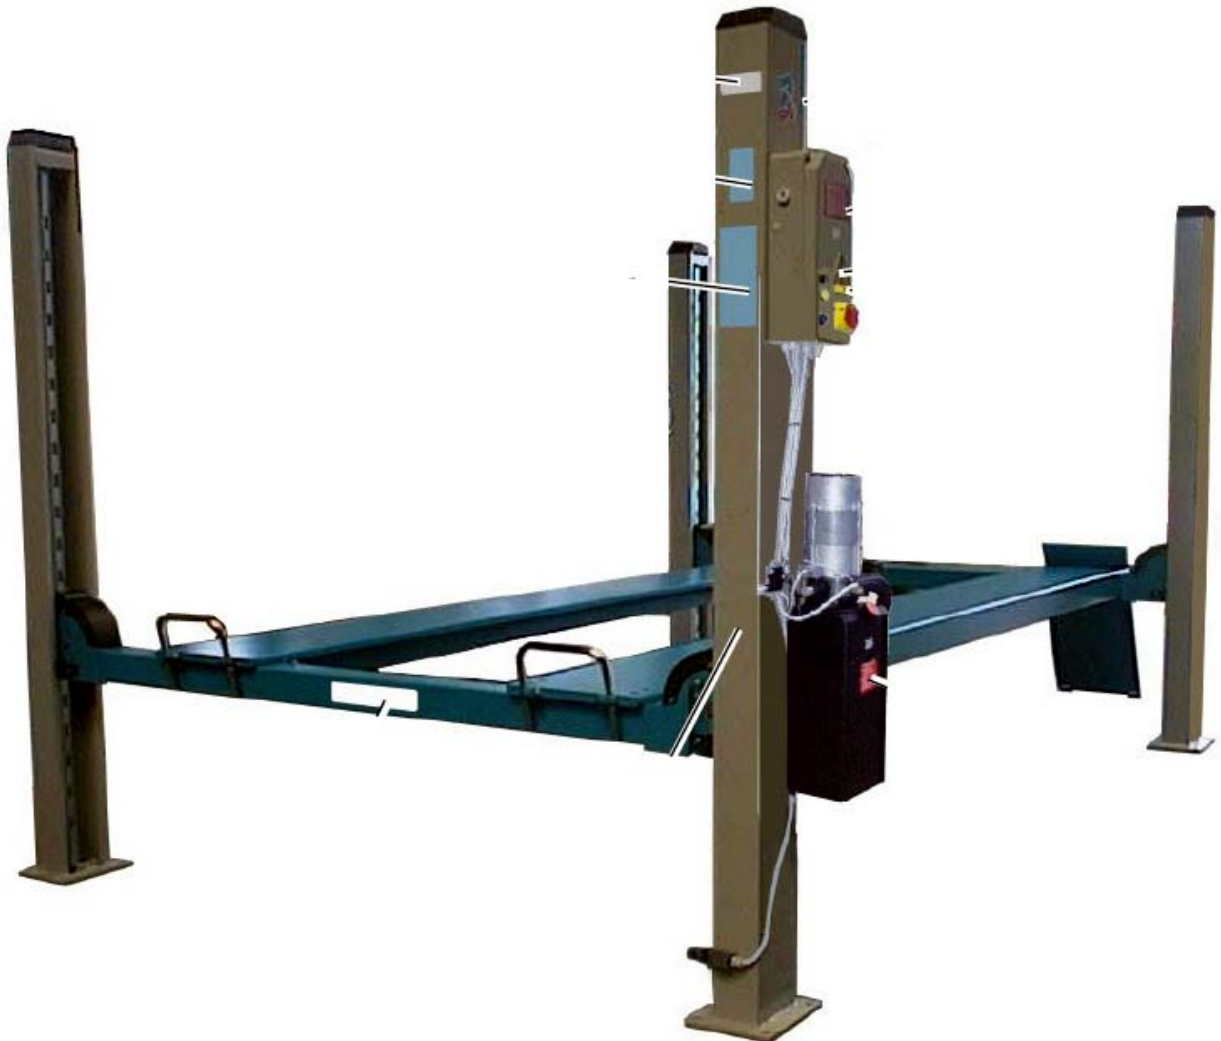

**CARTE TEHNICA
ELEVATOR AUTO
RAVAGLIOLI RAV 4351**

seria de fabricatie: .....

an de fabricatie: .....