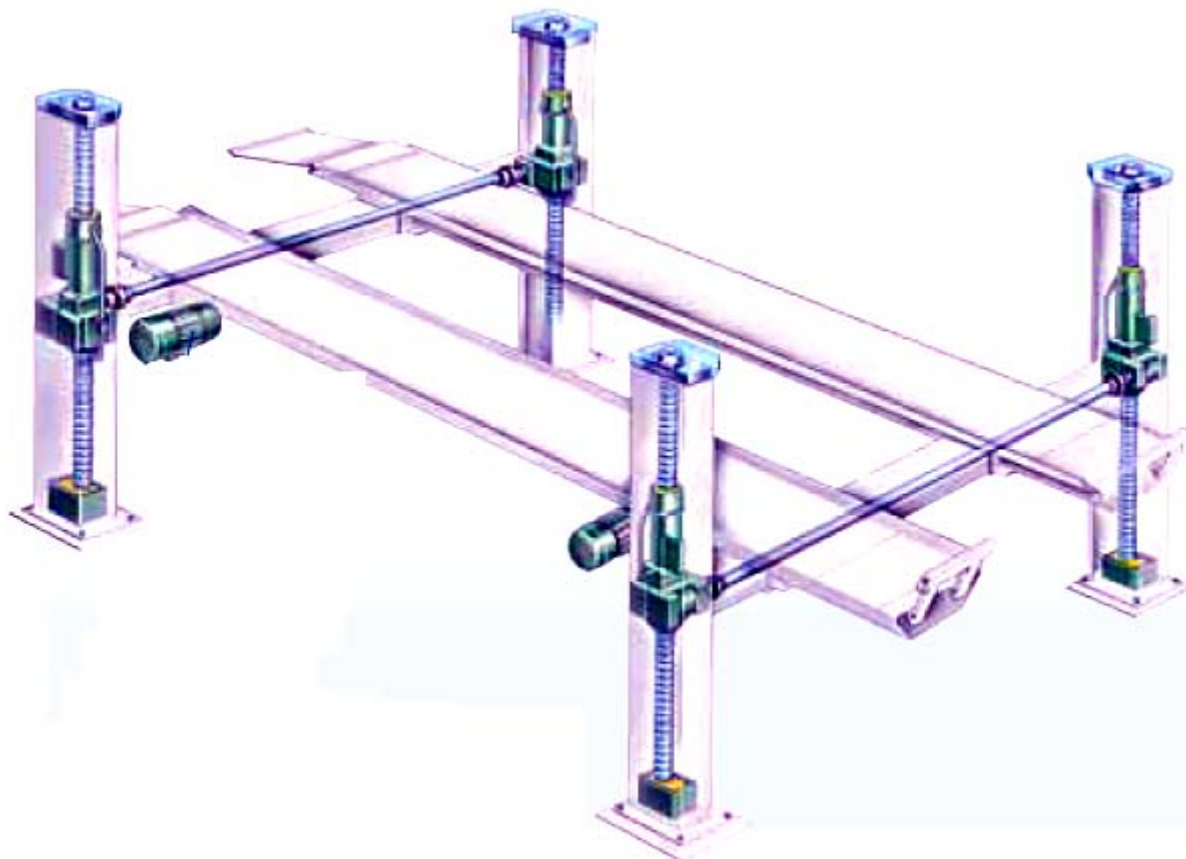

**CARTE TEHNICA
ELEVATOR AUTO
RAVAGLIOLI KP 442**

seria de fabricatie: .....

an de fabricatie: .....