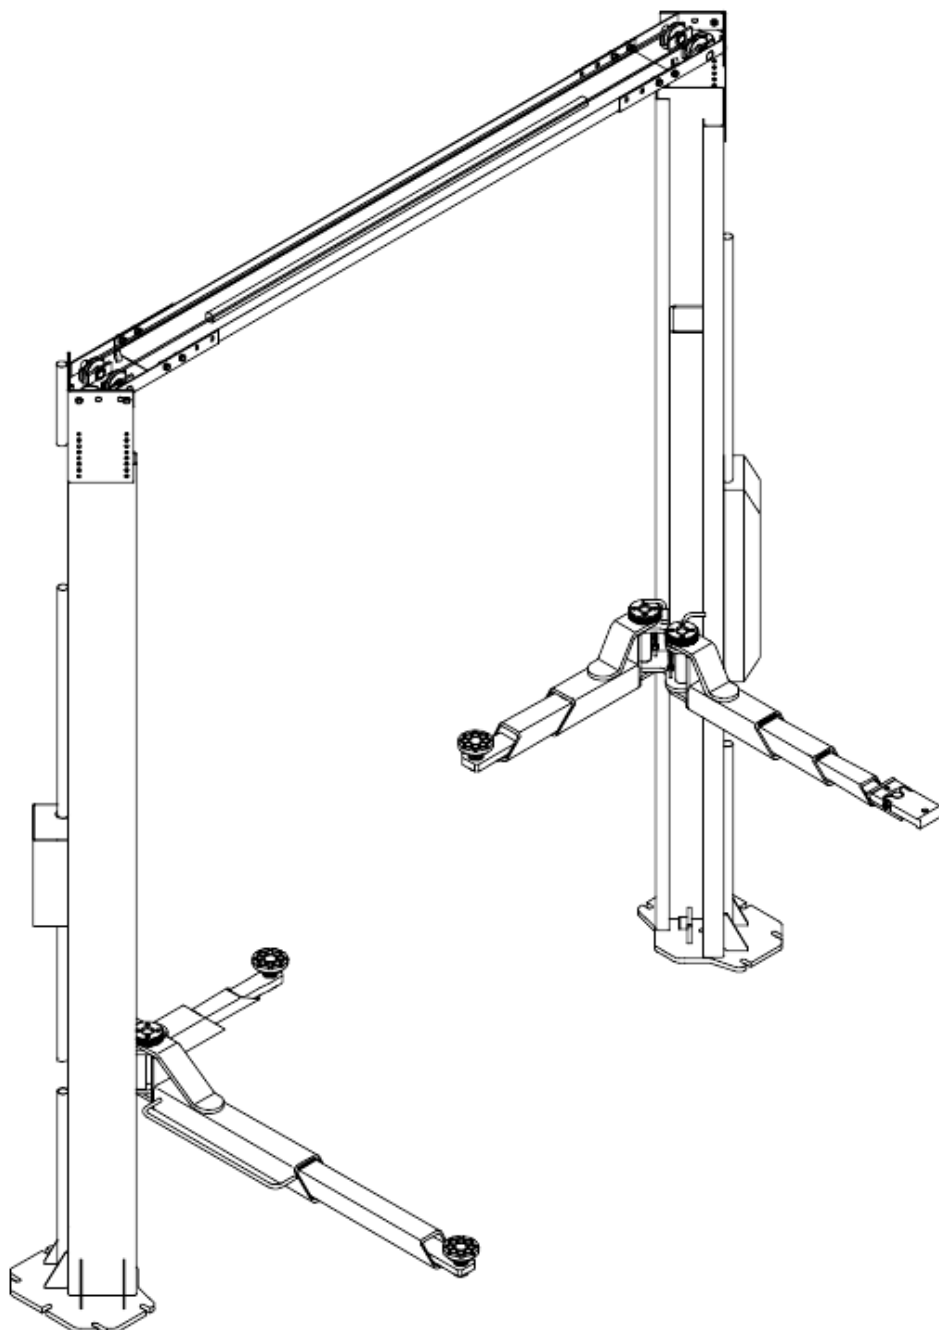

CARTE TEHNICA ELEVATOR AUTO MAHA HL 9000 S

seria de fabricatie:

an de fabricatie:

Producator

MAHA Maschinenbau Haldenwang GmbH & Co. KG

Hoyen 20
D-87490 Haldenwang/Allgäu
Germania

Telefon: +49 (0) 8374 5850
Fax: +49 (0) 8374 585499
Internet: <http://www.maha.de>
E-Mail: maha@maha.de