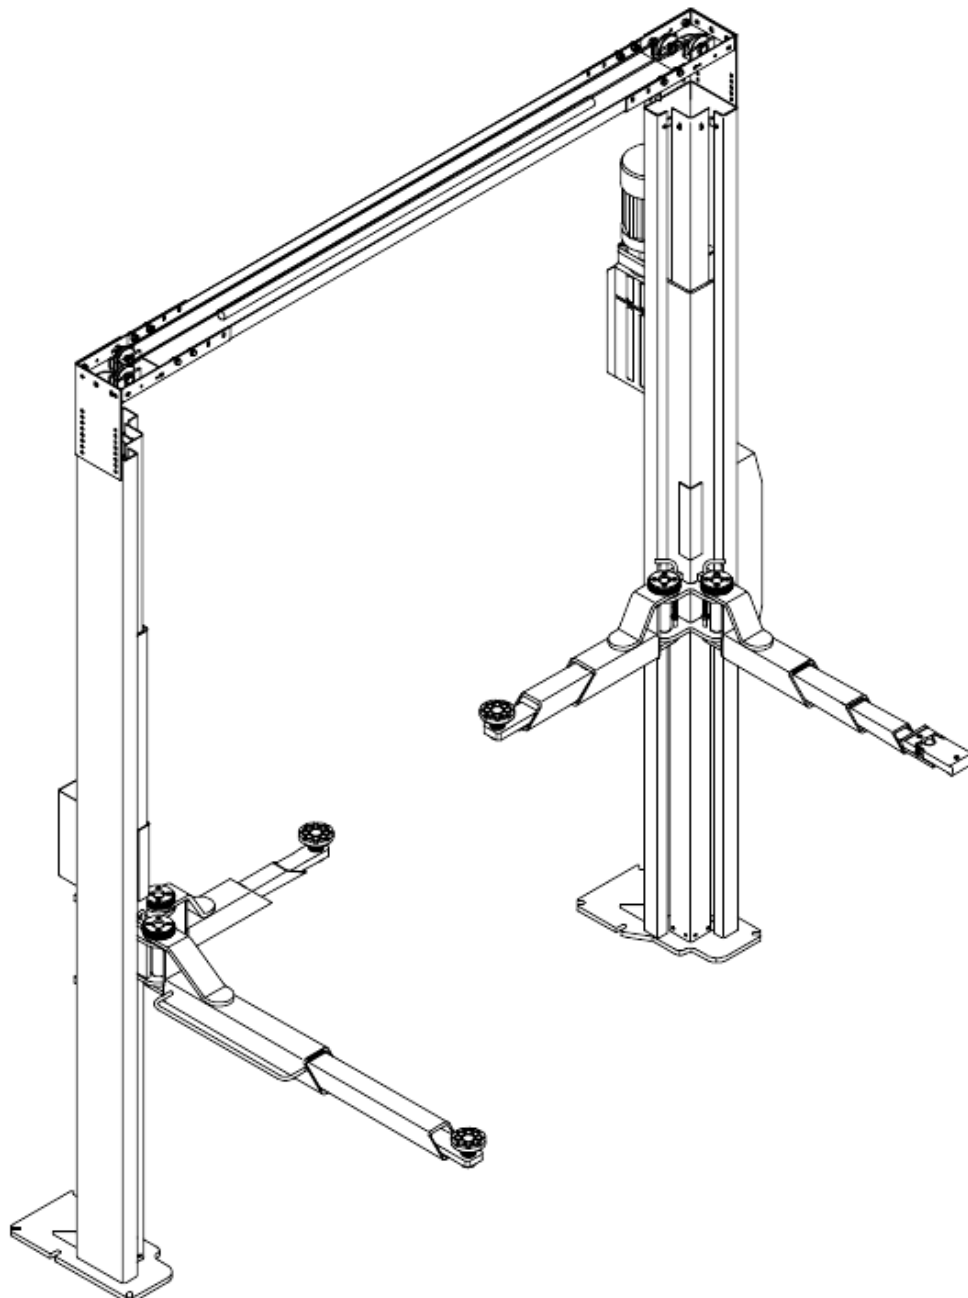

CARTE TEHNICA ELEVATOR AUTO MAHA HL 9000 A

seria de fabricatie:
an de fabricatie:

Producator

MAHA Maschinenbau Haldenwang GmbH & Co. KG

Hoyen 20
D-87490 Haldenwang/Allgäu
Germania

Telefon: +49 (0) 8374 5850
Fax: +49 (0) 8374 585499
Internet: <http://www.maha.de>
E-Mail: maha@maha.de