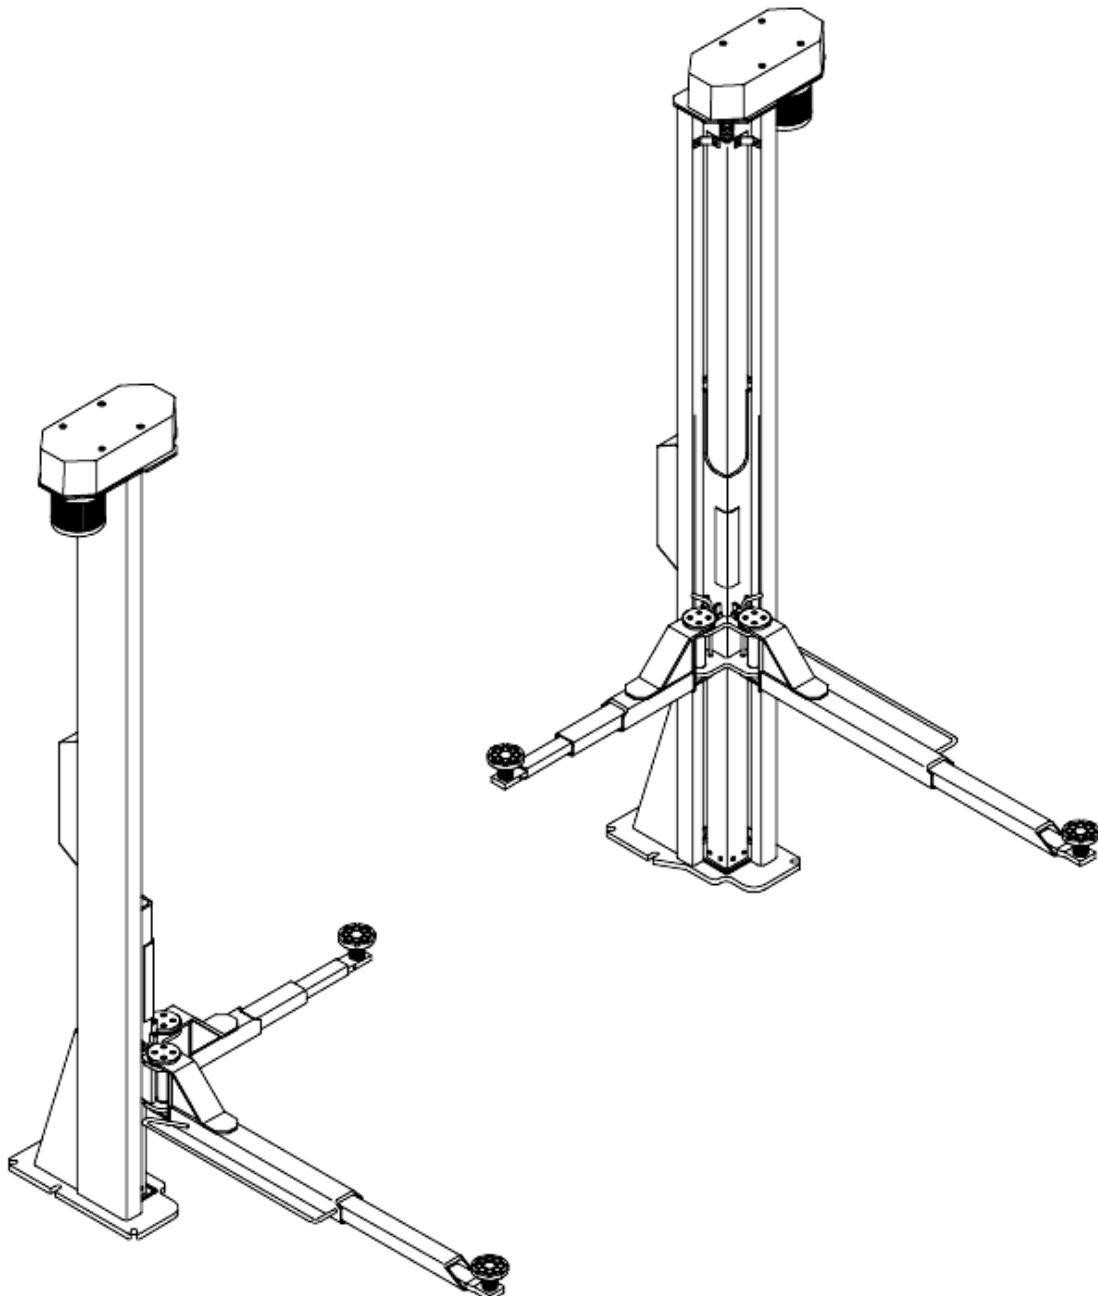

CARTE TEHNICA ELEVATOR AUTO MAHA ECON II 3.5

seria de fabricatie:

an de fabricatie:

Producator

MAHA Maschinenbau Haldenwang GmbH & Co. KG

Hoyen 20
D-87490 Haldenwang/Allgäu
Germania

Telefon: +49 (0) 8374 5850
Fax: +49 (0) 8374 585499
Internet: <http://www.maha.de>
E-Mail: maha@maha.de