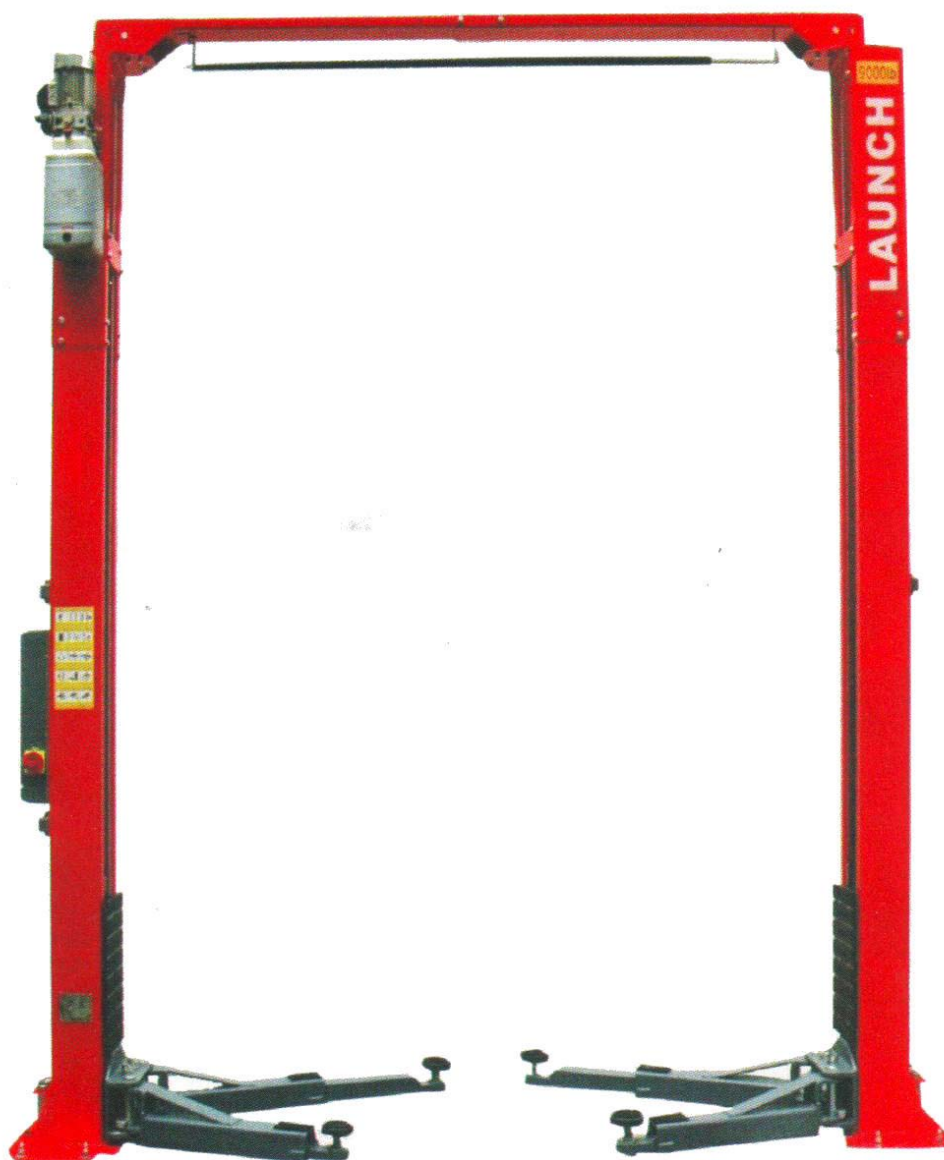

LAUNCH

CARTE TEHNICA ELEVATOR AUTO LAUNCH TLTE 40SCA

seria de fabricatie:
an de fabricatie:

LAUNCH Europe GmbH
Heinrich-Hertz-Str. 10,
50170 Kerpen
GERMANIA

ATENTIE!

Prezentul manual constituie o parte integranta a produsului. Acest manual trebuie sa se gaseasca langa instalatie pe intreaga durata de viata a instalatiei de ridicat.