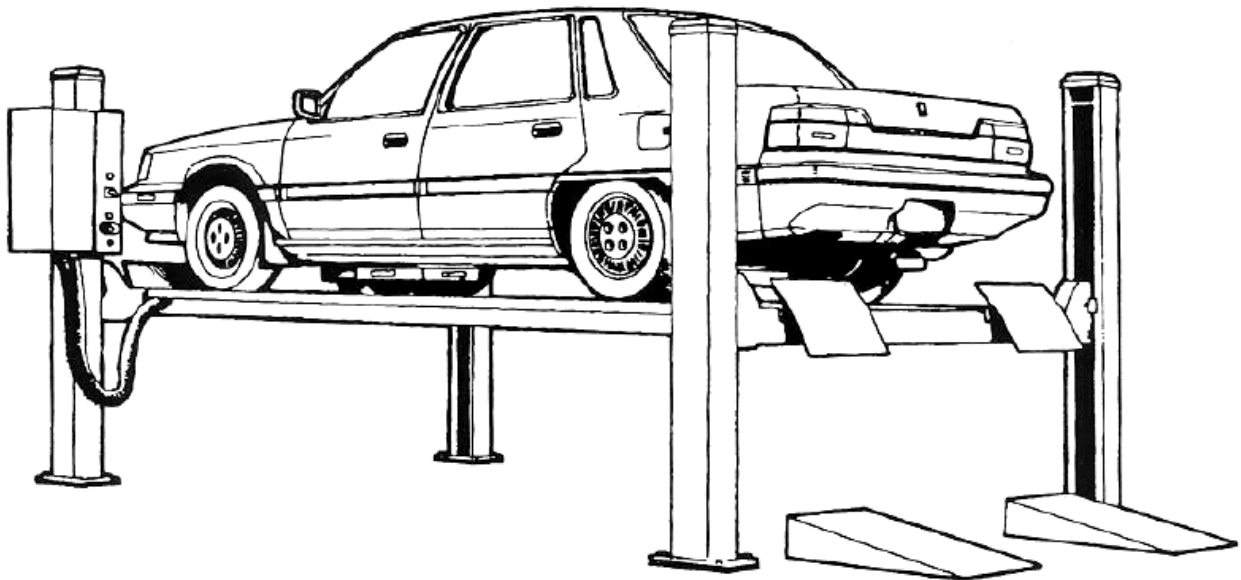

HESHBON®

CARTE TEHNICA ELEVATOR AUTO HESHBON HL-46H

seria de fabricatie:

an de fabricatie:

NOTA PENTRU UTILIZATOR

Va multumim pentru faptul ca ati cumparat acest elevator auto Heshbon.

Va rugam sa cititi cu foarte mare atentie instructiunile din acest manual pentru a putea manevra in conditii de siguranta elevatorul auto.

Acest manual se va pastra in apropierea elevatorului auto pentru a putea fi intotdeauna la indemana manevrantului atunci cand este necesar.

Manualul acesta face parte integranta din produs.

Aceasta carte este livrata pentru elevatorul auto: HL-46H.