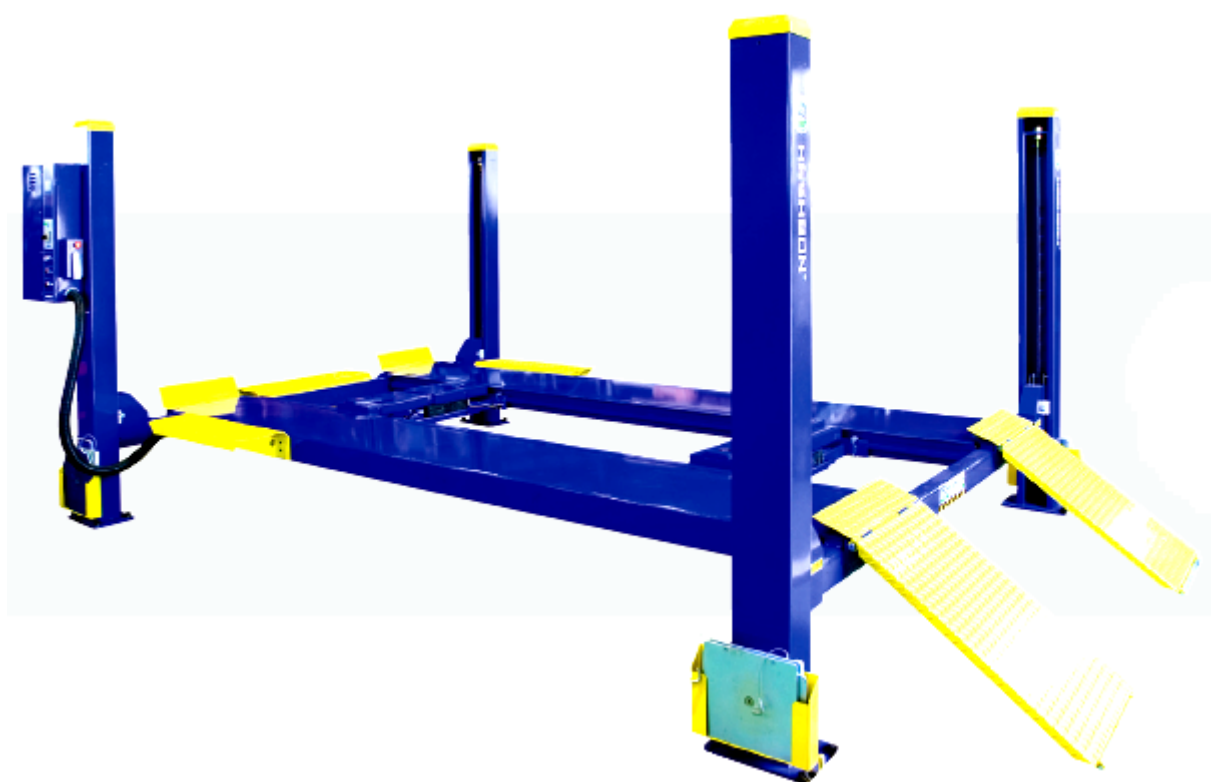

HESHBON®

CARTE TEHNICA ELEVATOR AUTO HESHBON HL-42L

seria de fabricatie:

an de fabricatie:

NOTA PENTRU UTILIZATOR

Va multumim pentru faptul ca ati cumparat acest elevator auto Heshbon.

Va rugam sa cititi cu foarte mare atentie instructiunile din acest manual pentru a putea manevra in conditii de siguranta elevatorul auto.

Acest manual se va pastra in apropierea elevatorului auto pentru a putea fi intotdeauna la indemana manevrantului atunci cand este necesar.

Manualul acesta face parte integranta din produs.

Aceasta carte este livrata pentru elevatorul auto: HL-42L.

Acest elevator auto nu se poate utiliza in medii potential explozive.