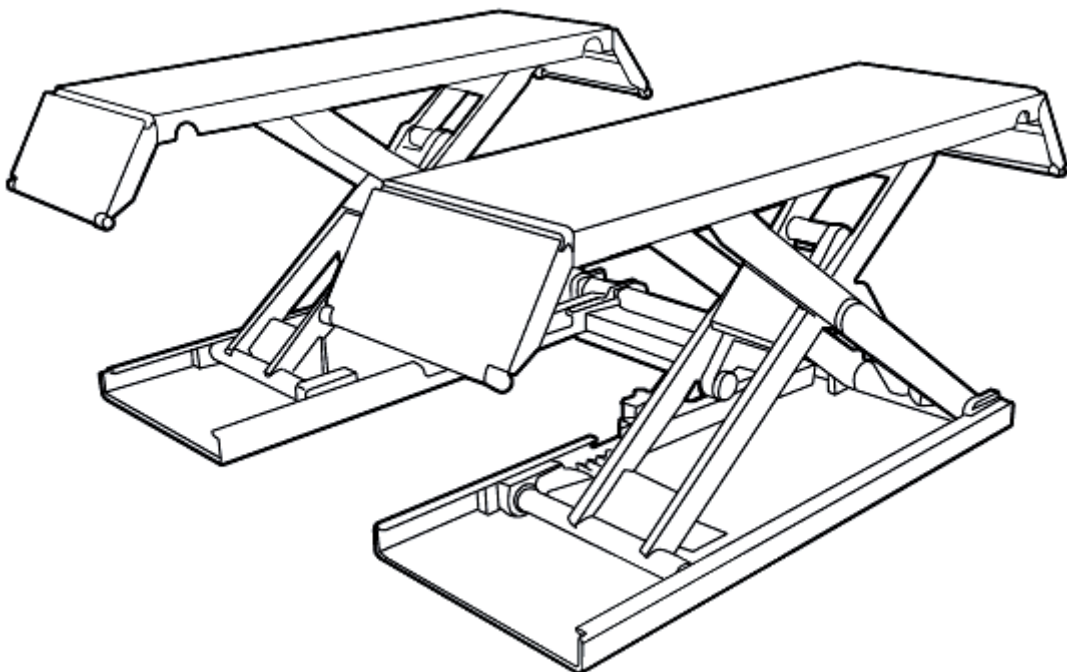

HESHBON®

CARTE TEHNICA ELEVATOR AUTO HESHBON HL-32M

seria de fabricatie:

an de fabricatie:

NOTA PENTRU UTILIZATOR

Va multumim pentru faptul ca ati cumparat acest elevator auto Heshbon.

Va rugam sa cititi cu foarte mare atentie instructiunile din acest manual pentru a putea manevra in conditii de siguranta elevatorul auto.

Acest manual se va pastra in apropierea elevatorului auto pentru a putea fi intotdeauna la indemana manevrantului atunci cand este necesar.

Manualul acesta face parte integranta din produs.

Aceasta carte este livrata pentru elevatorul auto: HL-32M.