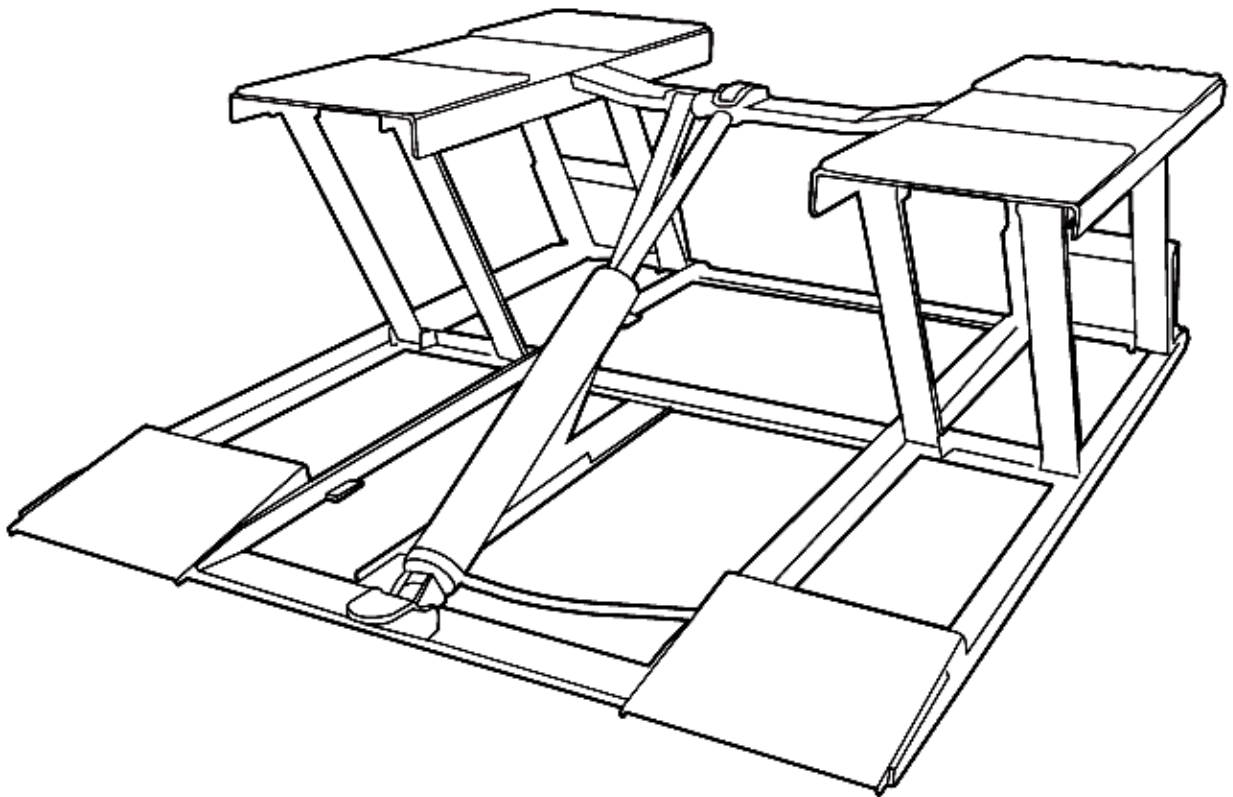

HESHBON®

CARTE TEHNICA ELEVATOR AUTO HESHBON HL-31M

seria de fabricatie:

an de fabricatie:

NOTA PENTRU UTILIZATOR

Va multumim pentru faptul ca ati cumparat acest elevator auto Heshbon.

Va rugam sa cititi cu foarte mare atentie instructiunile din acest manual pentru a putea manevra in conditii de siguranta elevatorul auto.

Acest manual se va pastra in apropierea elevatorului auto pentru a putea fi intotdeauna la indemana manevrantului atunci cand este necesar.

Manualul acesta face parte integranta din produs.

Aceasta carte este livrata pentru elevatorul auto: HL-31M.