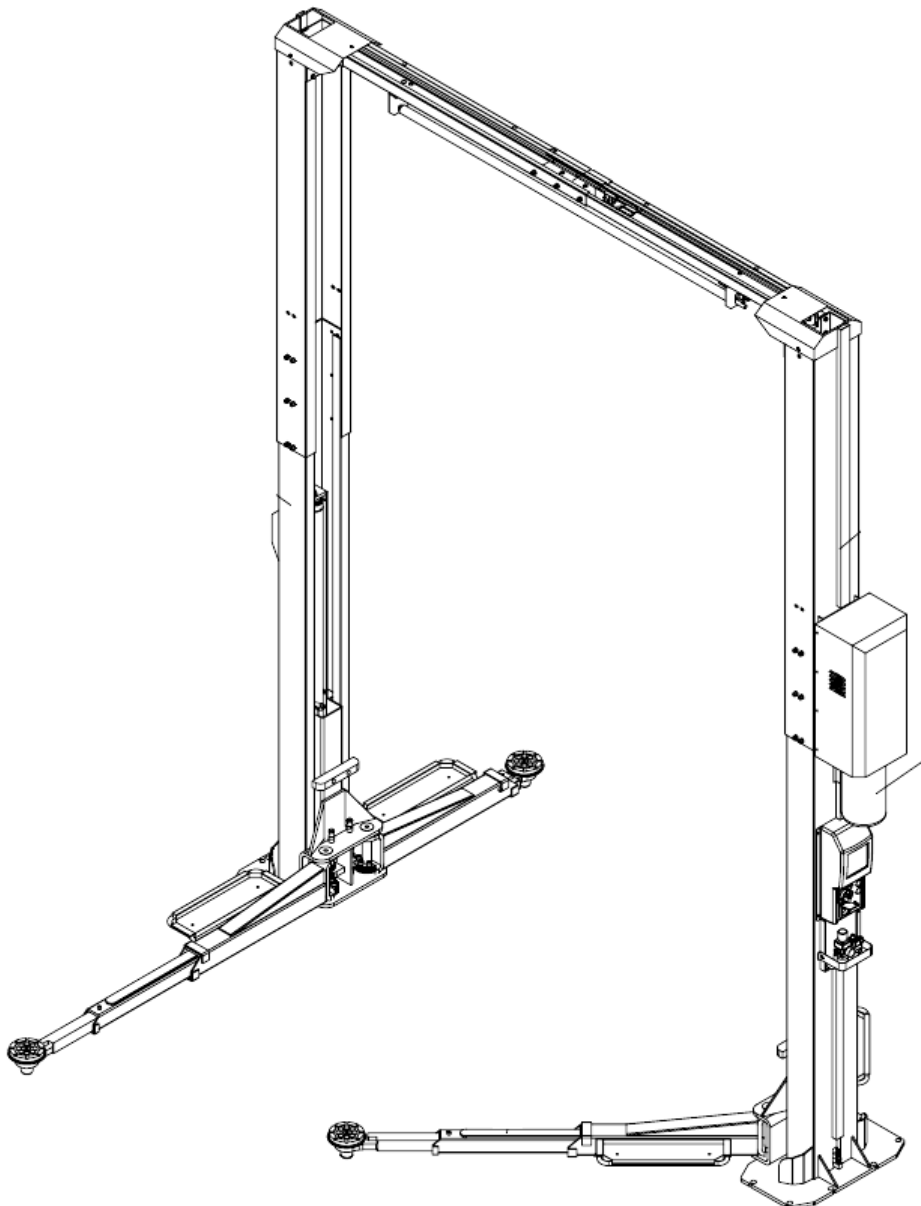

HESHBON®

CARTE TEHNICA ELEVATOR AUTO HESHBON HL-27P

seria de fabricatie:

an de fabricatie:

NOTA PENTRU UTILIZATOR

Va multumim pentru faptul ca ati cumparat acest elevator auto Heshbon.

Va rugam sa cititi cu foarte mare atentie instructiunile din acest manual pentru a putea manevra in conditii de siguranta elevatorul auto.

Acest manual se va pastra in apropierea elevatorului auto pentru a putea fi intotdeauna la indemana manevrantului atunci cand este necesar.

Manualul acesta face parte integranta din produs.

Aceasta carte este livrata pentru elevatorul auto: HL-27P.